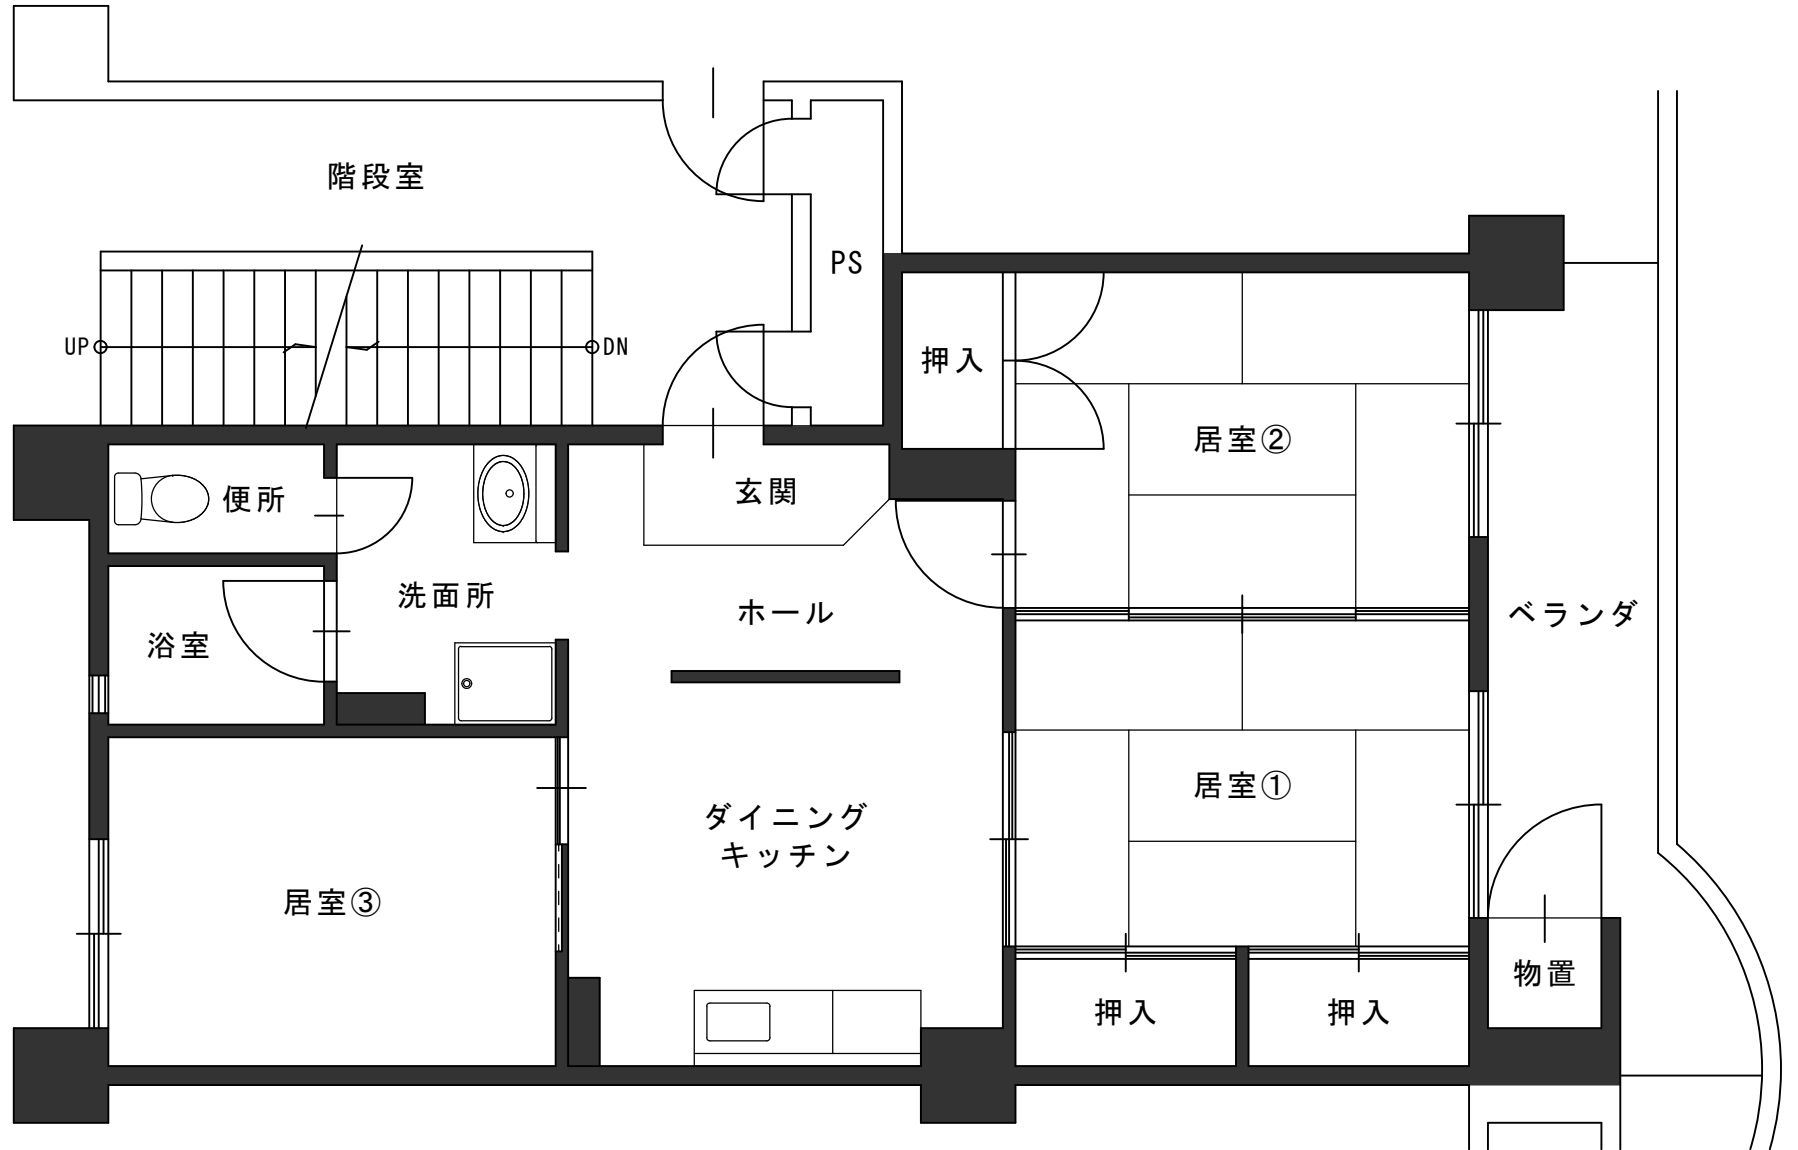

郡山市営住宅 令和6年10月分 一般募集物件概要及び間取り図

一般募集物件				
	住宅名	住宅番号	階数	間取り
1	小山田	1-4-7-29	4	3K
2	新池下	2-4-24	2	3DK
3	小山田第二	2-1-44	4	3DK
4	高倉	2-1-42	4	3DK
5	希望ヶ丘	1-4-606	6	3DK
6	大原ふれあい	1-31	3	3LDK
7	熱海六丁目	B-302	3	3LDK
8	広野入	1-302	3	3LDK
9	緑ヶ丘東	B-406	4	3LDK

- 物件によって条件が設定されているところもございますので、「募集物件一覧」のほうも併せてご覧ください。
- 低廉な家賃で提供しており、新築ではないため、内装、外装及び設備等にキズ、汚れ及び損傷等がありますので御了承ください。
- 間取り図と実際のお部屋の間取りが異なる場合は現況優先となります。

小山田 1-4-7-29

新池下 2-4-24

小山田第二 2-1-44

高倉 2-1-42

希望ヶ丘 1-4-606