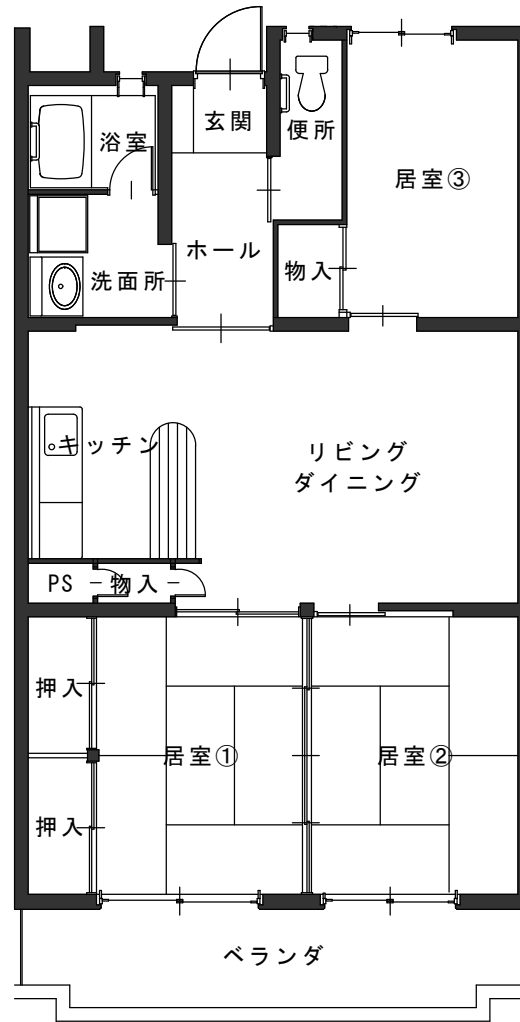

熱海六丁目 B-302