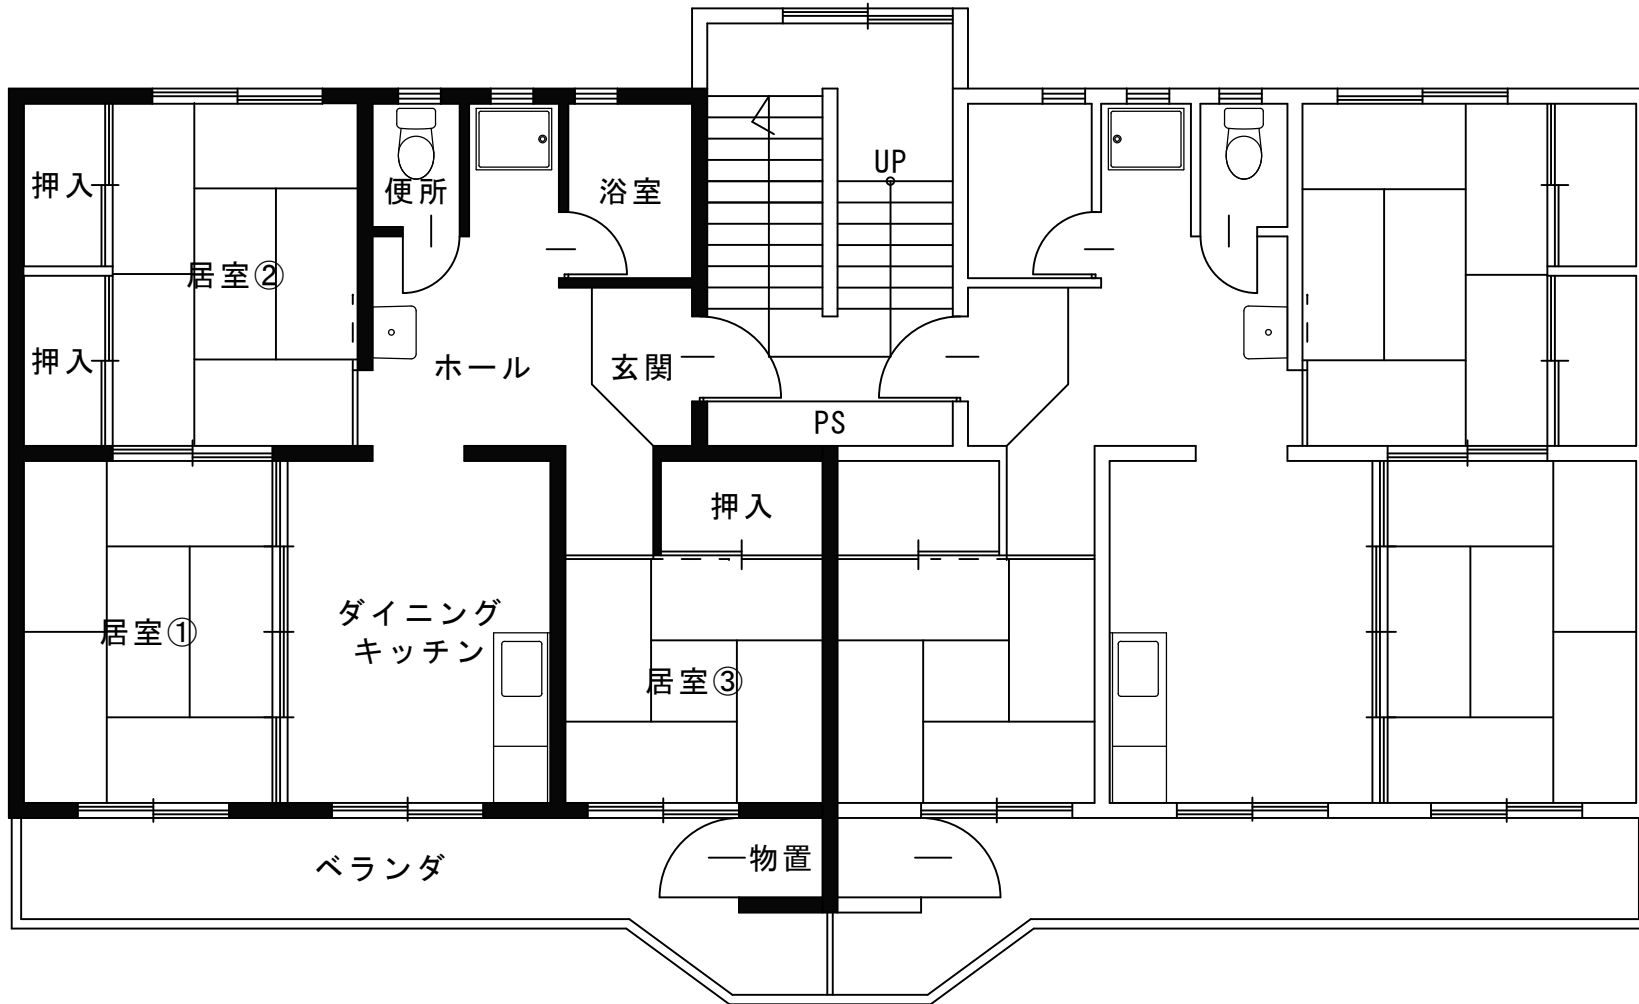

郡山市営住宅 令和6年10月分 一般募集物件概要及び間取り図

一般募集物件				
	住宅名	住宅番号	階数	間取り
1	小山田	1-4-7-29	4	3K
2	新池下	2-4-24	2	3DK
3	小山田第二	2-1-44	4	3DK
4	高倉	2-1-42	4	3DK
5	希望ヶ丘	1-4-606	6	3DK
6	大原ふれあい	1-31	3	3LDK
7	熱海六丁目	B-302	3	3LDK
8	広野入	1-302	3	3LDK
9	緑ヶ丘東	B-406	4	3LDK

- 物件によって条件が設定されているところもございますので、「募集物件一覧」のほうも併せてご覧ください。
- 低廉な家賃で提供しており、新築ではないため、内装、外装及び設備等にキズ、汚れ及び損傷等がありますので御了承ください。
- 間取り図と実際のお部屋の間取りが異なる場合は現況優先となります。

小山田 1-4-7-29

新池下 2-4-24

小山田第二 2-1-44

高倉 2-1-42

希望ヶ丘 1-4-606