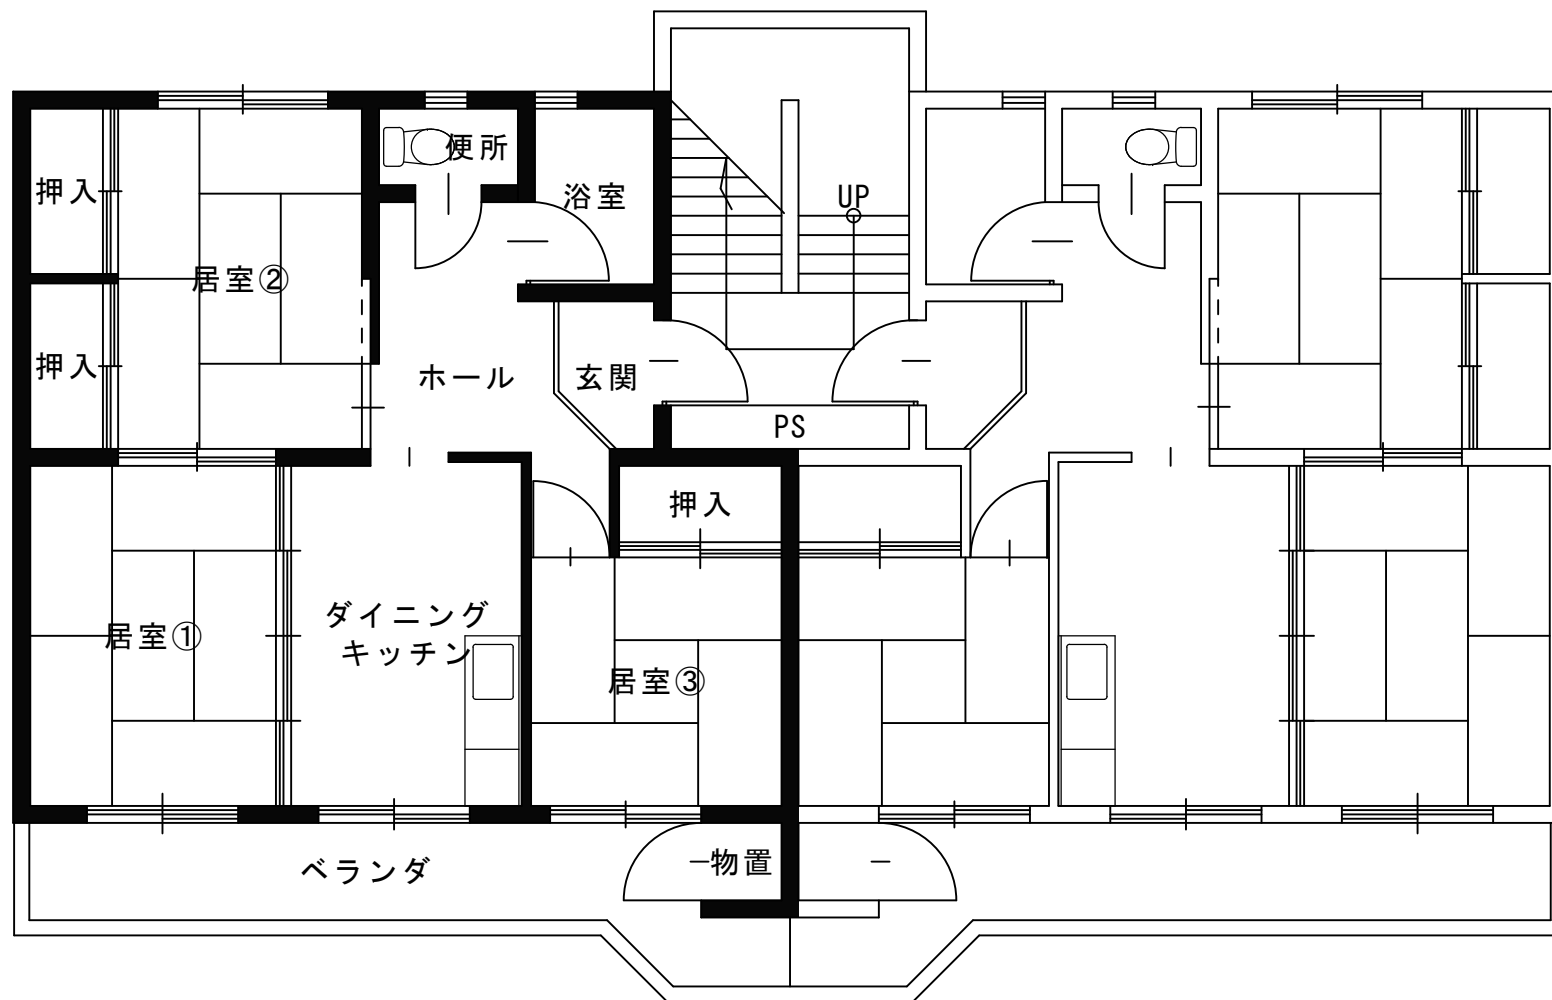

郡山市営住宅 令和6年10月分 一般募集物件概要及び間取り図

一般募集物件				
	住宅名	住宅番号	階数	間取り
1	小山田	1-4-7-29	4	3K
2	新池下	2-4-24	2	3DK
3	小山田第二	2-1-44	4	3DK
4	高倉	2-1-42	4	3DK
5	希望ヶ丘	1-4-606	6	3DK
6	大原ふれあい	1-31	3	3LDK
7	熱海六丁目	B-302	3	3LDK
8	広野入	1-302	3	3LDK
9	緑ヶ丘東	B-406	4	3LDK

- 物件によって条件が設定されているところもございますので、「募集物件一覧」のほうも併せてご覧ください。
- 低廉な家賃で提供しており、新築ではないため、内装、外装及び設備等にキズ、汚れ及び損傷等がありますので御了承ください。
- 間取り図と実際のお部屋の間取りが異なる場合は現況優先となります。

小山田 1-4-7-29

新池下 2-4-24

小山田第二 2-1-44

高倉 2-1-42

希望ヶ丘 1-4-606