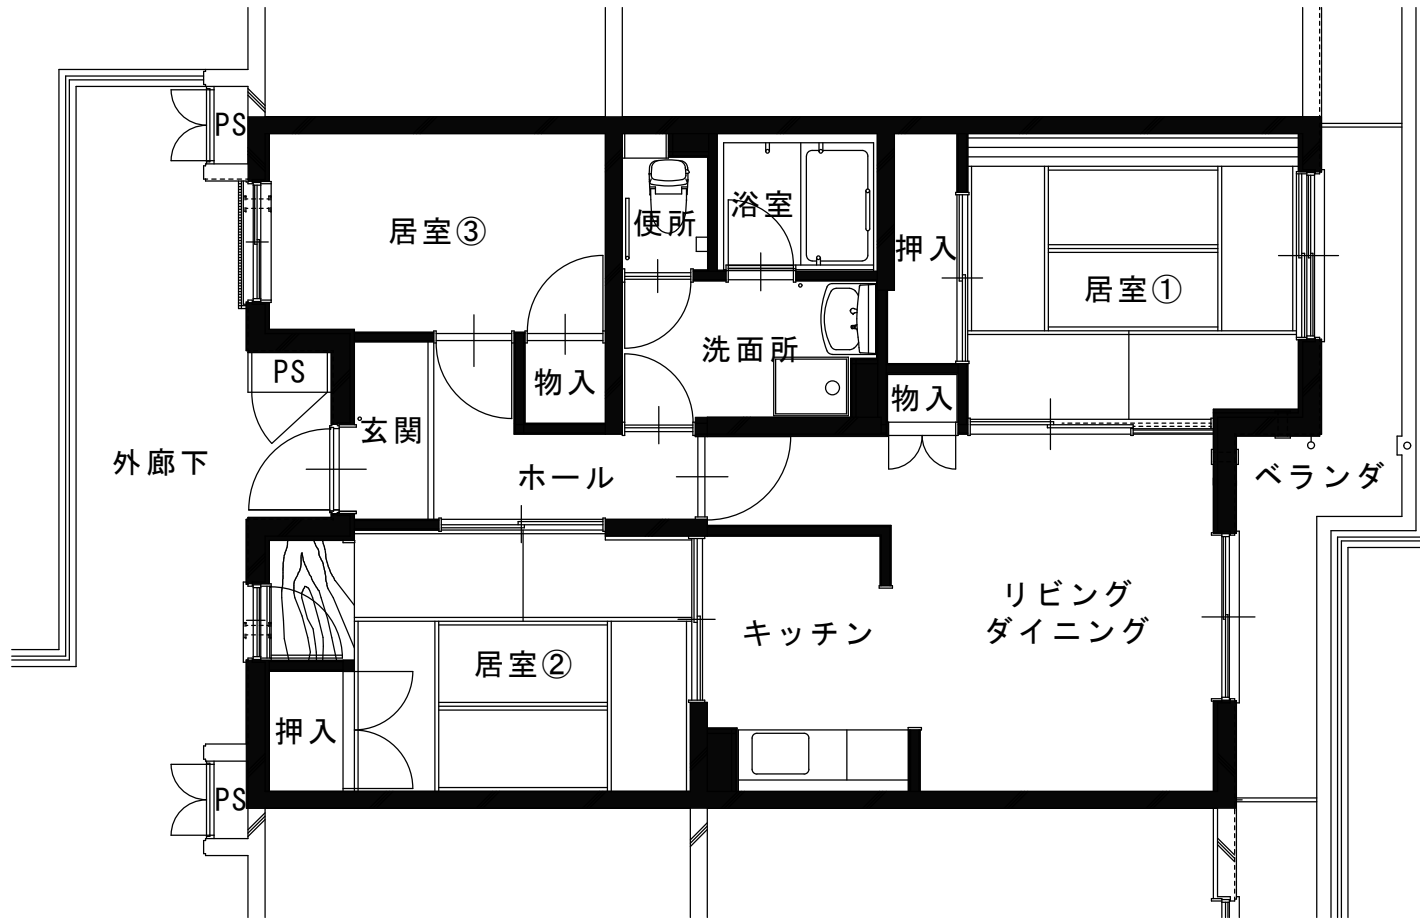

郡山市営住宅 令和6年10月分 一般募集物件概要及び間取り図

一般募集物件				
	住宅名	住宅番号	階数	間取り
1	小山田	1-4-7-29	4	3K
2	新池下	2-4-24	2	3DK
3	小山田第二	2-1-44	4	3DK
4	高倉	2-1-42	4	3DK
5	希望ヶ丘	1-4-606	6	3DK
6	大原ふれあい	1-31	3	3LDK
7	熱海六丁目	B-302	3	3LDK
8	広野入	1-302	3	3LDK
9	緑ヶ丘東	B-406	4	3LDK

- 物件によって条件が設定されているところもございますので、「募集物件一覧」のほうも併せてご覧ください。
- 低廉な家賃で提供しており、新築ではないため、内装、外装及び設備等にキズ、汚れ及び損傷等がありますので御了承ください。
- 間取り図と実際のお部屋の間取りが異なる場合は現況優先となります。

小山田 1-4-7-29

新池下 2-4-24

小山田第二 2-1-44

高倉 2-1-42

希望ヶ丘 1-4-606