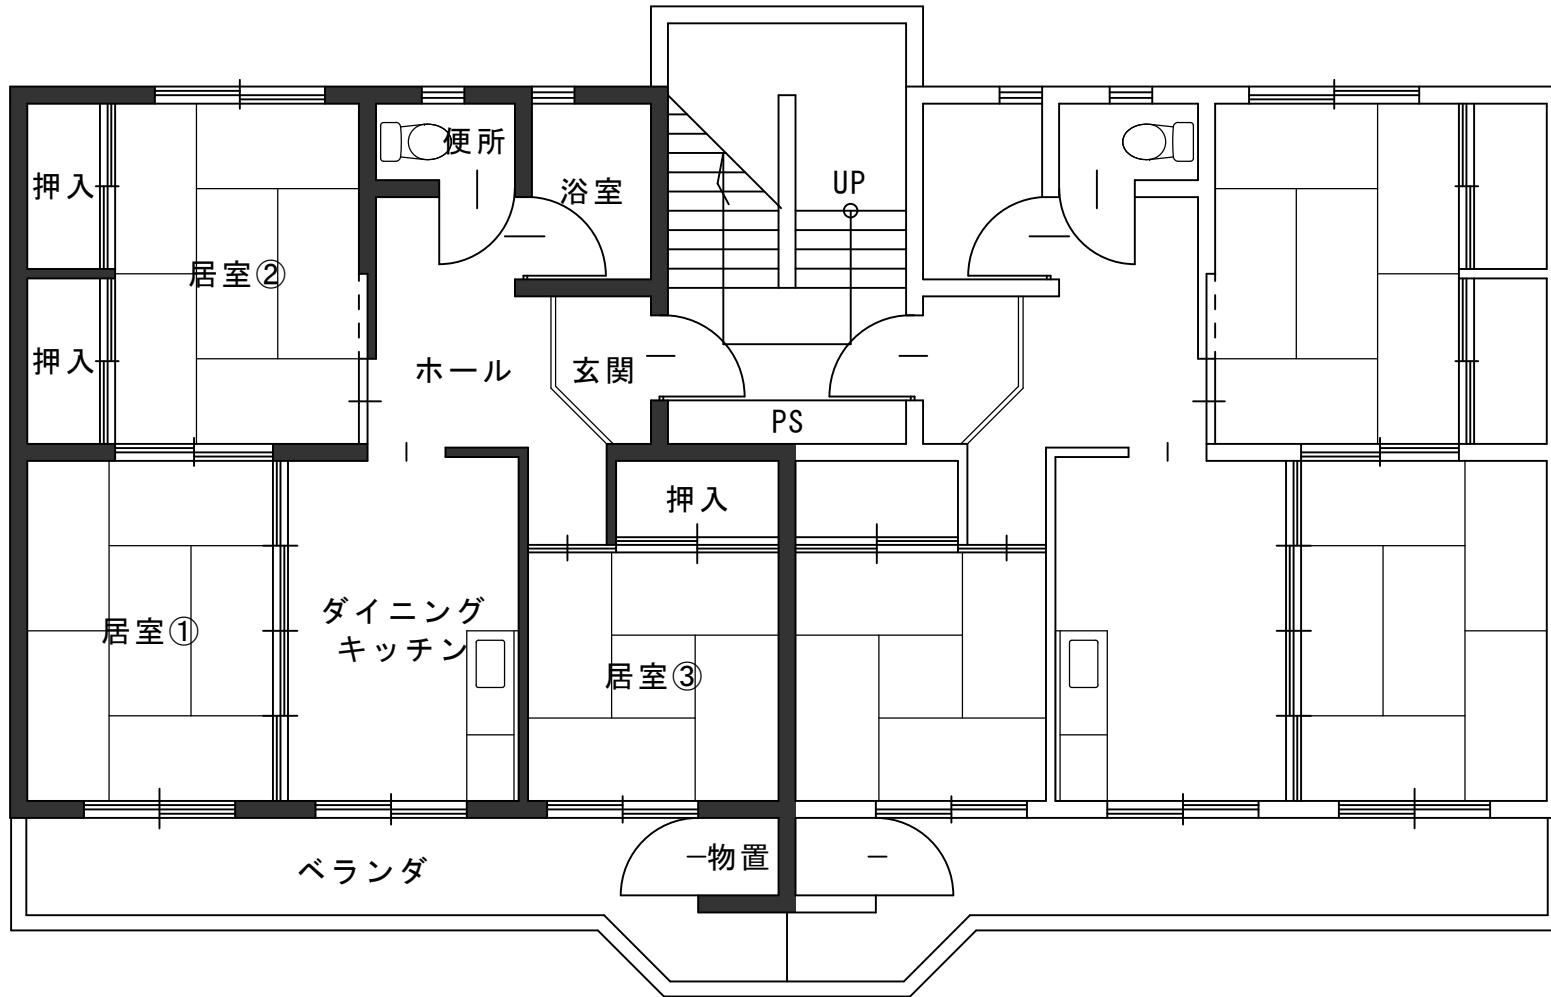

郡山市営住宅 令和6年10月分 一般募集物件概要及び間取り図

一般募集物件				
	住宅名	住宅番号	階数	間取り
1	小山田	1-4-7-29	4	3K
2	新池下	2-4-24	2	3DK
3	小山田第二	2-1-44	4	3DK
4	高倉	2-1-42	4	3DK
5	希望ヶ丘	1-4-606	6	3DK
6	大原ふれあい	1-31	3	3LDK
7	熱海六丁目	B-302	3	3LDK
8	広野入	1-302	3	3LDK
9	緑ヶ丘東	B-406	4	3LDK

- 物件によって条件が設定されているところもございますので、「募集物件一覧」のほうも併せてご覧ください。
- 低廉な家賃で提供しており、新築ではないため、内装、外装及び設備等にキズ、汚れ及び損傷等がありますので御了承ください。
- 間取り図と実際のお部屋の間取りが異なる場合は現況優先となります。

小山田 1-4-7-29

新池下 2-4-24

小山田第二 2-1-44

高倉 2-1-42

希望ヶ丘 1-4-606