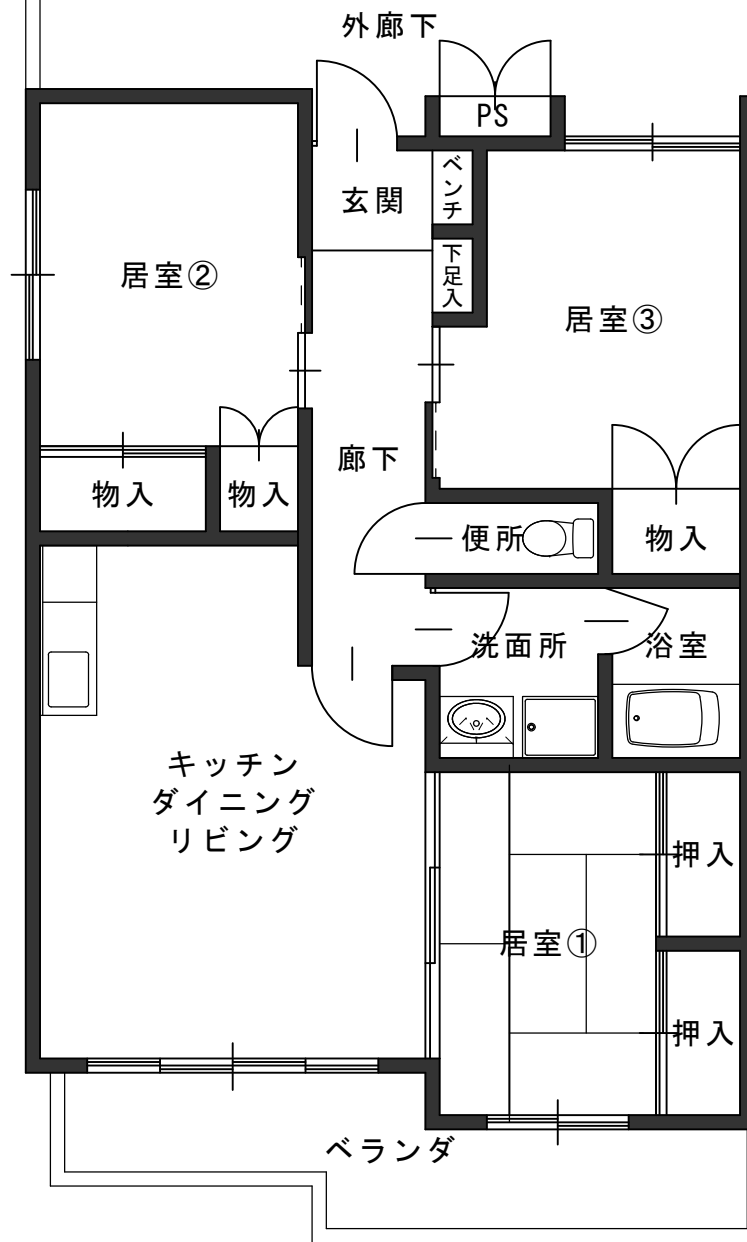

郡山市営住宅 令和6年10月分 一般募集物件概要及び間取り図

一般募集物件				
	住宅名	住宅番号	階数	間取り
1	小山田	1-4-7-29	4	3K
2	新池下	2-4-24	2	3DK
3	小山田第二	2-1-44	4	3DK
4	高倉	2-1-42	4	3DK
5	希望ヶ丘	1-4-606	6	3DK
6	大原ふれあい	1-31	3	3LDK
7	熱海六丁目	B-302	3	3LDK
8	広野入	1-302	3	3LDK
9	緑ヶ丘東	B-406	4	3LDK

- 物件によって条件が設定されているところもございますので、「募集物件一覧」のほうも併せてご覧ください。
- 低廉な家賃で提供しており、新築ではないため、内装、外装及び設備等にキズ、汚れ及び損傷等がありますので御了承ください。
- 間取り図と実際のお部屋の間取りが異なる場合は現況優先となります。

小山田 1-4-7-29

新池下 2-4-24

小山田第二 2-1-44

高倉 2-1-42

希望ヶ丘 1-4-606

大原ふれあい 1-31

熱海六丁目 B-302

広野入 1-302

緑ヶ丘東 B-406