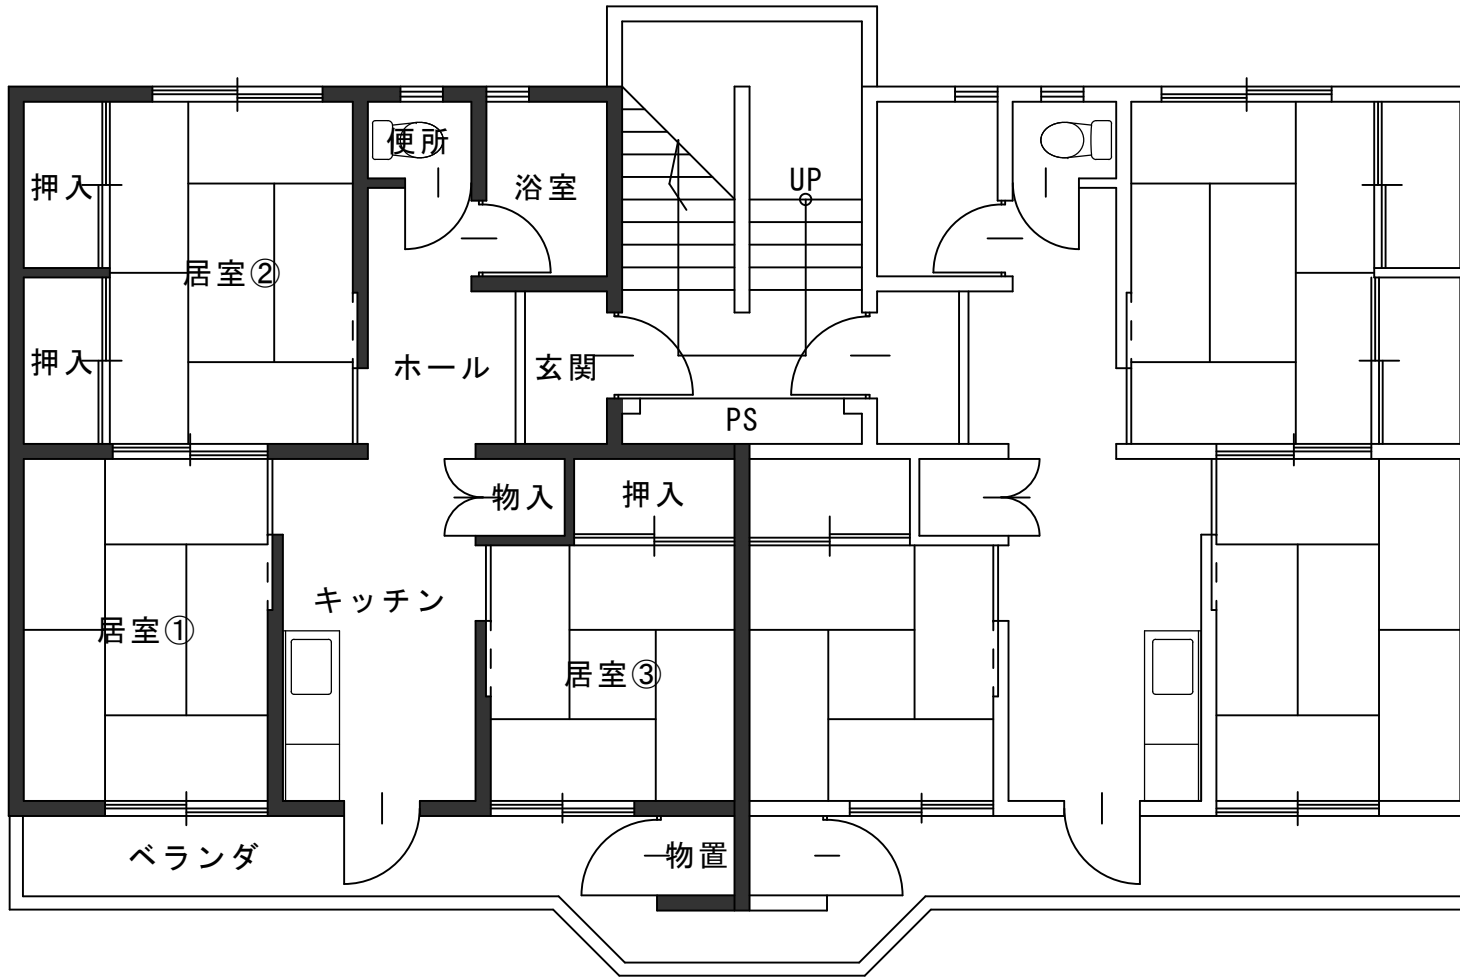

郡山市営住宅 令和6年10月分 一般募集物件概要及び間取り図

一般募集物件				
	住宅名	住宅番号	階数	間取り
1	小山田	1-4-7-29	4	3K
2	新池下	2-4-24	2	3DK
3	小山田第二	2-1-44	4	3DK
4	高倉	2-1-42	4	3DK
5	希望ヶ丘	1-4-606	6	3DK
6	大原ふれあい	1-31	3	3LDK
7	熱海六丁目	B-302	3	3LDK
8	広野入	1-302	3	3LDK
9	緑ヶ丘東	B-406	4	3LDK

- 物件によって条件が設定されているところもございますので、「募集物件一覧」のほうも併せてご覧ください。
- 低廉な家賃で提供しており、新築ではないため、内装、外装及び設備等にキズ、汚れ及び損傷等がありますので御了承ください。
- 間取り図と実際のお部屋の間取りが異なる場合は現況優先となります。

小山田 1-4-7-29

新池下 2-4-24

小山田第二 2-1-44

高倉 2-1-42

希望ヶ丘 1-4-606