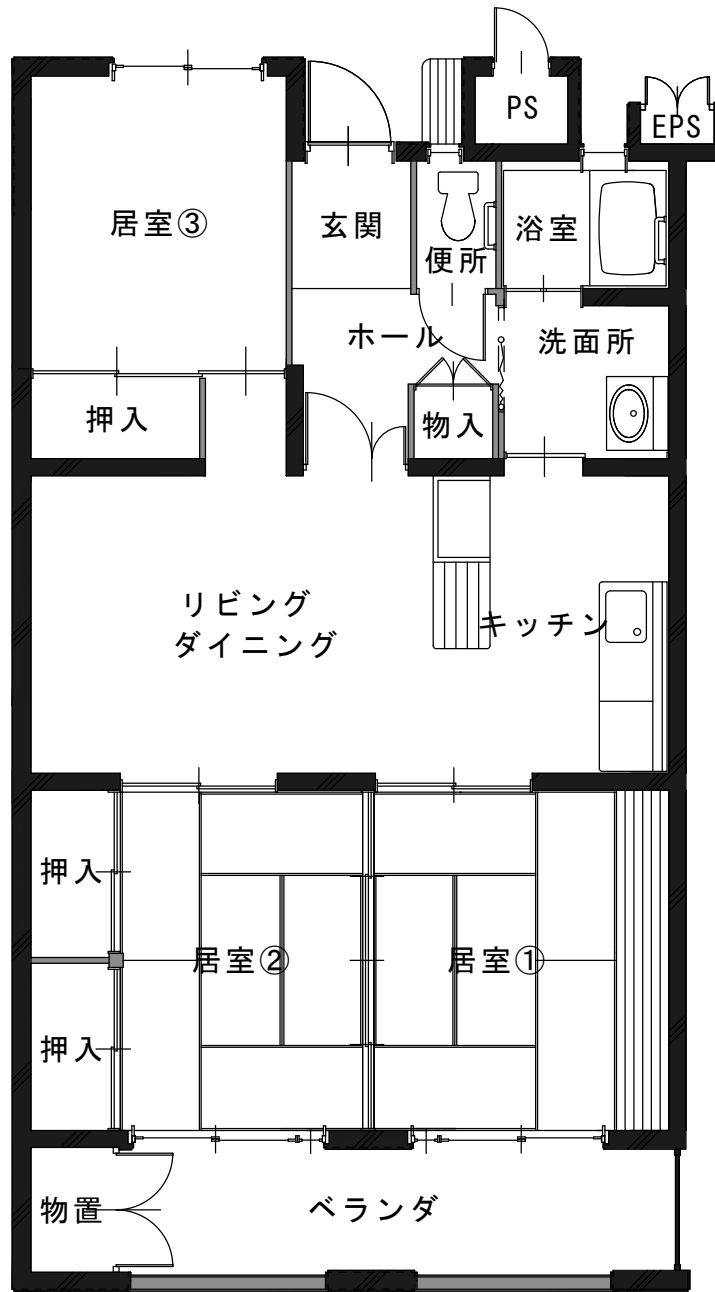

郡山市営住宅 令和7年2月分 一般募集物件概要及び間取り図

一般募集物件				
	住宅名	住宅番号	階数	間取り
1	小山田	1-4-7-29	4	3K
2	高倉	2-1-42	4	3DK
3	希望ヶ丘	2-11-36	3	3DK
4	熱海六丁目	B-302	3	3LDK
5	広野入	1-302	3	3LDK
6	緑ヶ丘東	A-203	2	3LDK

- 物件によって条件が設定されているところもございますので、「募集物件一覧」のほうも併せてご覧ください。
- 低廉な家賃で提供しており、新築ではないため、内装、外装及び設備等にキズ、汚れ及び損傷等がありますので御了承ください。
- 間取り図と実際のお部屋の間取りが異なる場合は現況優先となります。

小山田 1-4-7-29

高倉 2-1-42

希望ヶ丘 2-11-36

熱海六丁目 B-302

広野入 1-302

緑ヶ丘東 A-203