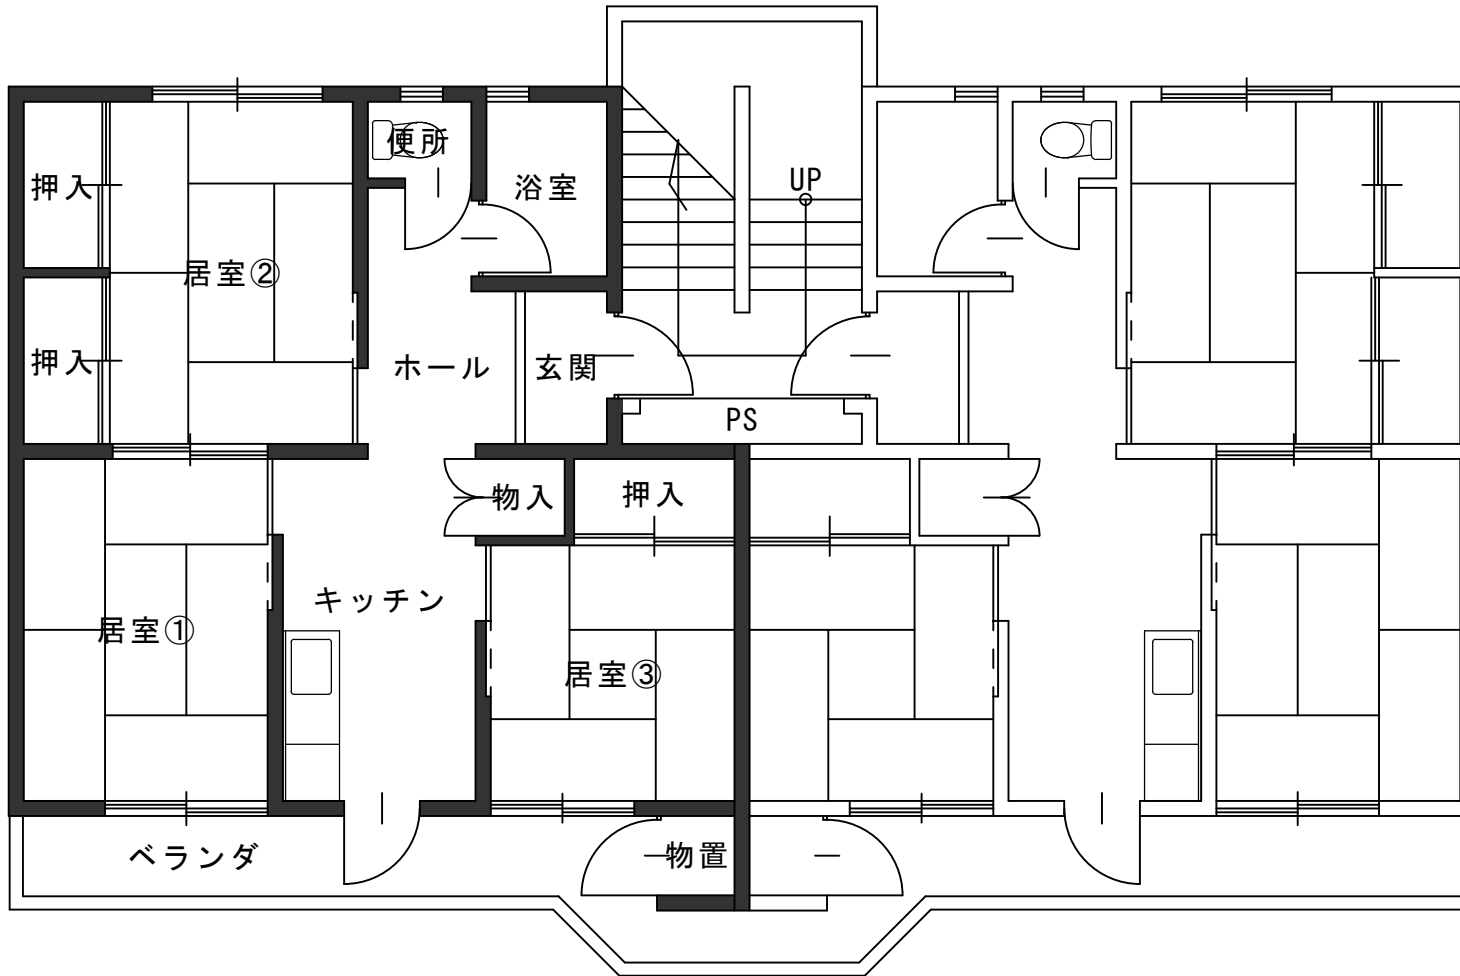

郡山市営住宅 令和7年2月分 一般募集物件概要及び間取り図

一般募集物件				
	住宅名	住宅番号	階数	間取り
1	小山田	1-4-7-29	4	3K
2	高倉	2-1-42	4	3DK
3	希望ヶ丘	2-11-36	3	3DK
4	熱海六丁目	B-302	3	3LDK
5	広野入	1-302	3	3LDK
6	緑ヶ丘東	A-203	2	3LDK

- 物件によって条件が設定されているところもございますので、「募集物件一覧」のほうも併せてご覧ください。
- 低廉な家賃で提供しており、新築ではないため、内装、外装及び設備等にキズ、汚れ及び損傷等がありますので御了承ください。
- 間取り図と実際のお部屋の間取りが異なる場合は現況優先となります。

小山田 1-4-7-29

高倉 2-1-42

希望ヶ丘 2-11-36

熱海六丁目 B-302

広野入 1-302

緑ヶ丘東 A-203