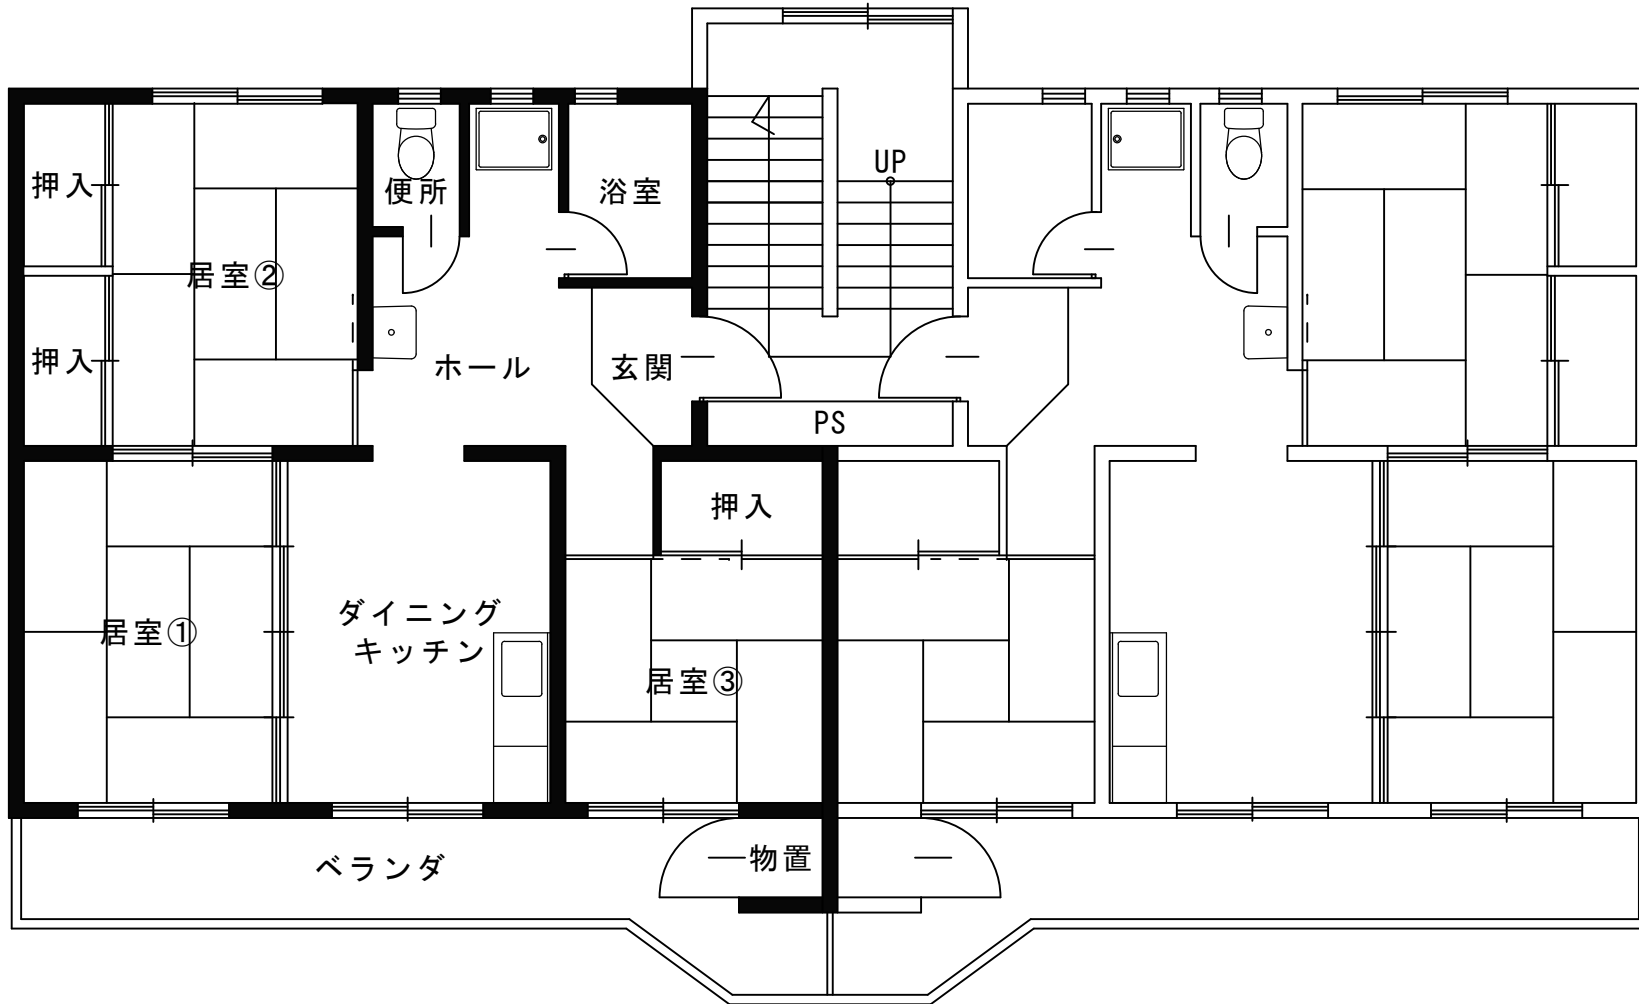

郡山市営住宅 令和7年2月分 一般募集物件概要及び間取り図

一般募集物件				
	住宅名	住宅番号	階数	間取り
1	小山田	1-4-7-29	4	3K
2	高倉	2-1-42	4	3DK
3	希望ヶ丘	2-11-36	3	3DK
4	熱海六丁目	B-302	3	3LDK
5	広野入	1-302	3	3LDK
6	緑ヶ丘東	A-203	2	3LDK

- 物件によって条件が設定されているところもございますので、「募集物件一覧」のほうも併せてご覧ください。
- 低廉な家賃で提供しており、新築ではないため、内装、外装及び設備等にキズ、汚れ及び損傷等がありますので御了承ください。
- 間取り図と実際のお部屋の間取りが異なる場合は現況優先となります。

小山田 1-4-7-29

高倉 2-1-42

希望ヶ丘 2-11-36

熱海六丁目 B-302

広野入 1-302

緑ヶ丘東 A-203