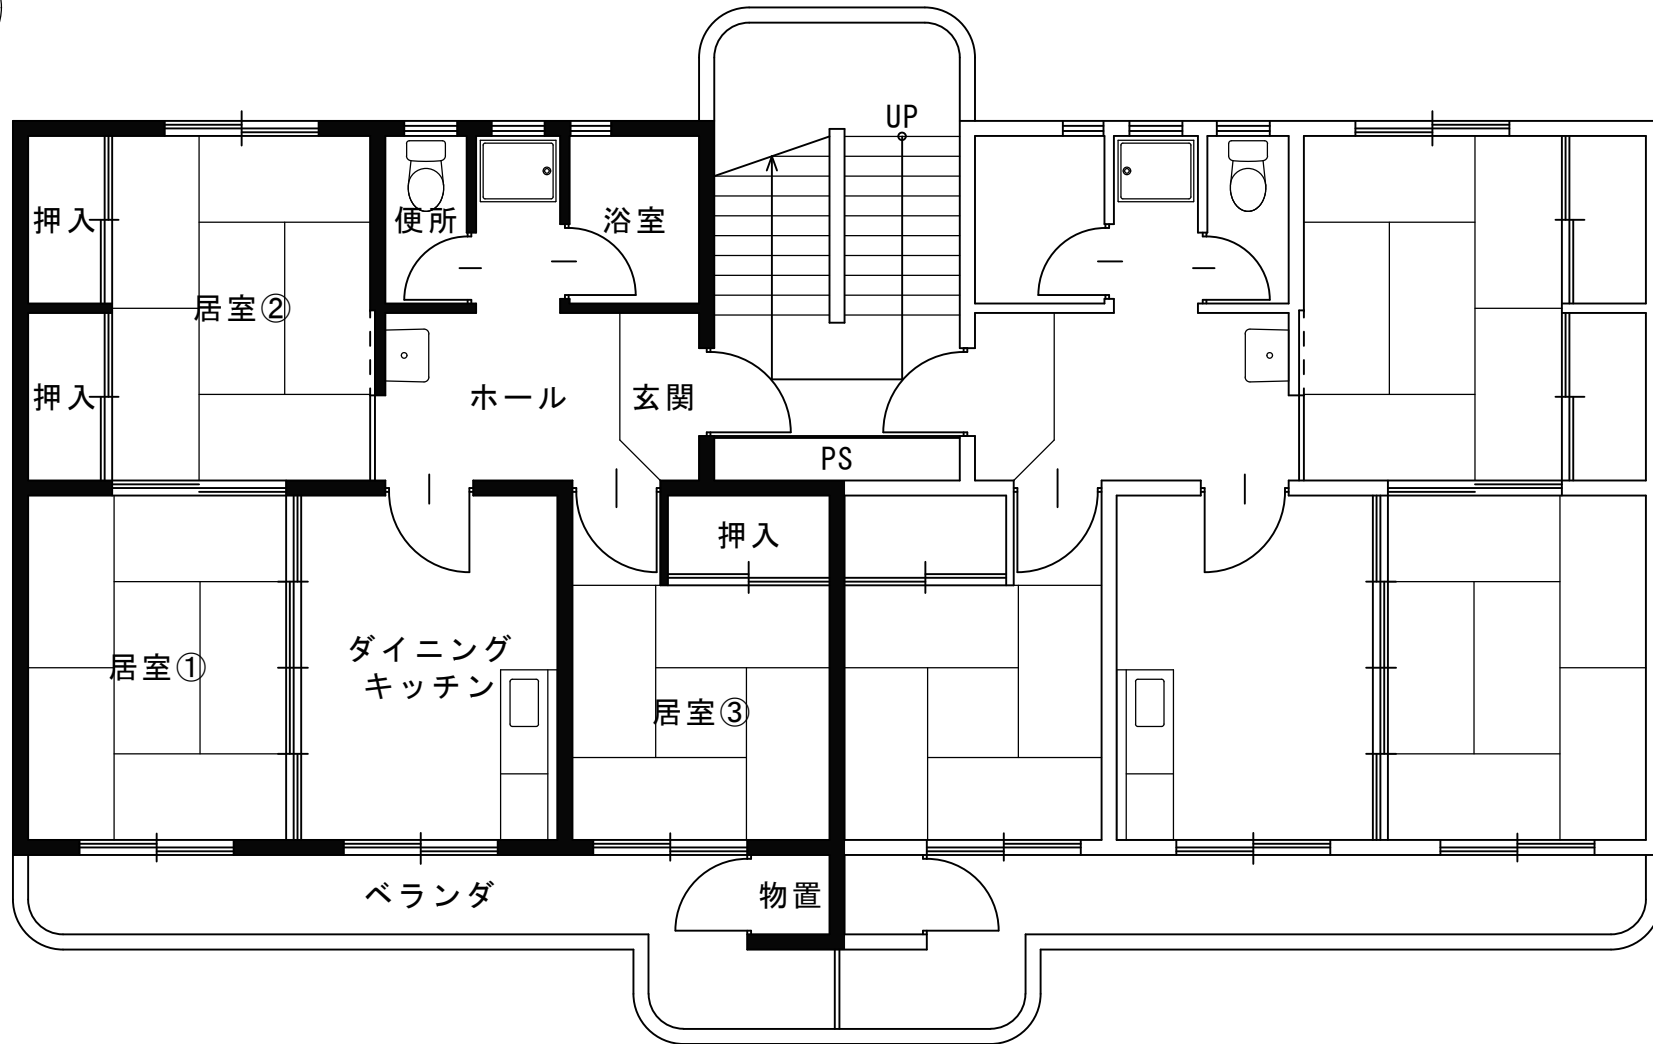

郡山市営住宅 令和7年2月分 一般募集物件概要及び間取り図

一般募集物件				
	住宅名	住宅番号	階数	間取り
1	小山田	1-4-7-29	4	3K
2	高倉	2-1-42	4	3DK
3	希望ヶ丘	2-11-36	3	3DK
4	熱海六丁目	B-302	3	3LDK
5	広野入	1-302	3	3LDK
6	緑ヶ丘東	A-203	2	3LDK

- 物件によって条件が設定されているところもございますので、「募集物件一覧」のほうも併せてご覧ください。
- 低廉な家賃で提供しており、新築ではないため、内装、外装及び設備等にキズ、汚れ及び損傷等がありますので御了承ください。
- 間取り図と実際のお部屋の間取りが異なる場合は現況優先となります。

小山田 1-4-7-29

高倉 2-1-42

希望ヶ丘 2-11-36

熱海六丁目 B-302

広野入 1-302

緑ヶ丘東 A-203