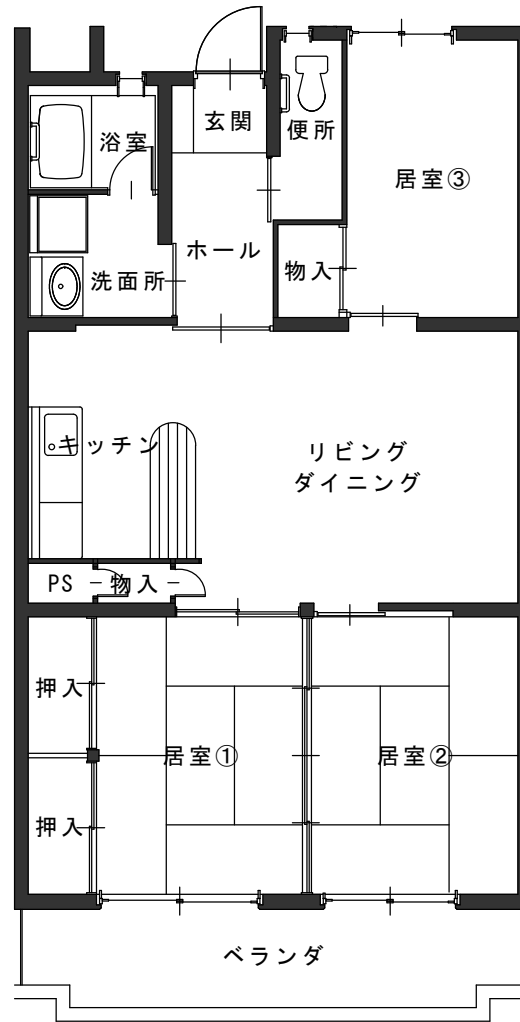

郡山市営住宅 令和7年2月分 一般募集物件概要及び間取り図

一般募集物件				
	住宅名	住宅番号	階数	間取り
1	小山田	1-4-7-29	4	3K
2	高倉	2-1-42	4	3DK
3	希望ヶ丘	2-11-36	3	3DK
4	熱海六丁目	B-302	3	3LDK
5	広野入	1-302	3	3LDK
6	緑ヶ丘東	A-203	2	3LDK

- 物件によって条件が設定されているところもございますので、「募集物件一覧」のほうも併せてご覧ください。
- 低廉な家賃で提供しており、新築ではないため、内装、外装及び設備等にキズ、汚れ及び損傷等がありますので御了承ください。
- 間取り図と実際のお部屋の間取りが異なる場合は現況優先となります。

小山田 1-4-7-29

高倉 2-1-42

希望ヶ丘 2-11-36

熱海六丁目 B-302

広野入 1-302

緑ヶ丘東 A-203