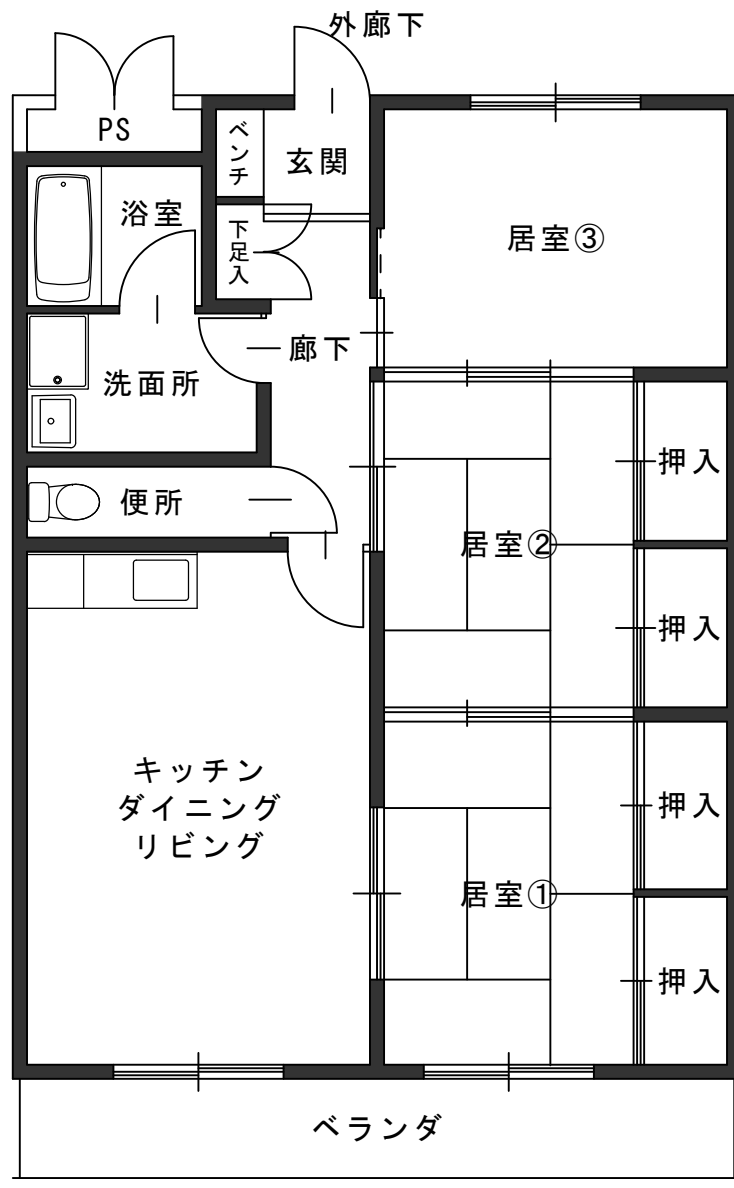

郡山市営住宅 令和7年2月分 一般募集物件概要及び間取り図

一般募集物件				
	住宅名	住宅番号	階数	間取り
1	小山田	1-4-7-29	4	3K
2	高倉	2-1-42	4	3DK
3	希望ヶ丘	2-11-36	3	3DK
4	熱海六丁目	B-302	3	3LDK
5	広野入	1-302	3	3LDK
6	緑ヶ丘東	A-203	2	3LDK

- 物件によって条件が設定されているところもございますので、「募集物件一覧」のほうも併せてご覧ください。
- 低廉な家賃で提供しており、新築ではないため、内装、外装及び設備等にキズ、汚れ及び損傷等がありますので御了承ください。
- 間取り図と実際のお部屋の間取りが異なる場合は現況優先となります。

小山田 1-4-7-29

高倉 2-1-42

希望ヶ丘 2-11-36

熱海六丁目 B-302

広野入 1-302

緑ヶ丘東 A-203