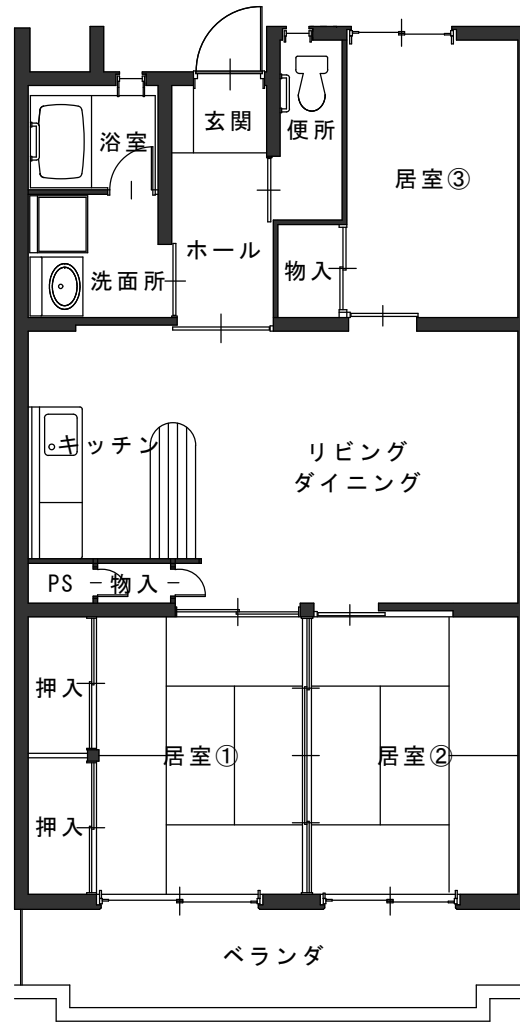

郡山市営住宅 令和8年4月分

一般募集物件概要及び間取り図

| 一般募集物件 | | | | |
|--------|--------|----------|----|------|
| | 住宅名 | 住宅番号 | 階数 | 間取り |
| 1 | 小山田 | 1-4-14-5 | 1 | 3K |
| 2 | 安積 | 1-204 | 2 | 2LDK |
| 3 | 希望ヶ丘 | 2-10-16 | 1 | 3DK |
| 4 | 新田 | 2-1-205 | 2 | 3DK |
| 5 | 緑ヶ丘 | 2-1-22 | 2 | 3DK |
| 6 | 希望ヶ丘 | 1-6-63 | 6 | 3DK |
| 7 | 八山田四丁目 | 1-1-206 | 2 | 3LDK |
| 8 | 熱海六丁目 | B-302 | 3 | 3LDK |

○物件によって条件が設定されているところもございますので、「募集物件一覧」のほうも併せてご覧ください。

○低廉な家賃で提供しており、新築ではないため、内装、外装及び設備等にキズ、汚れ及び損傷等がありますので御了承ください。

○間取り図と実際のお部屋の間取りが異なる場合は現況優先となります。

小山田 1-4-14-5

安積 1-204

希望ヶ丘 2-10-16

新田 2-1-205

緑ヶ丘 2-1-22

希望ヶ丘 1-6-63

八山田四丁目 1-1-206

熱海六丁目 B-302