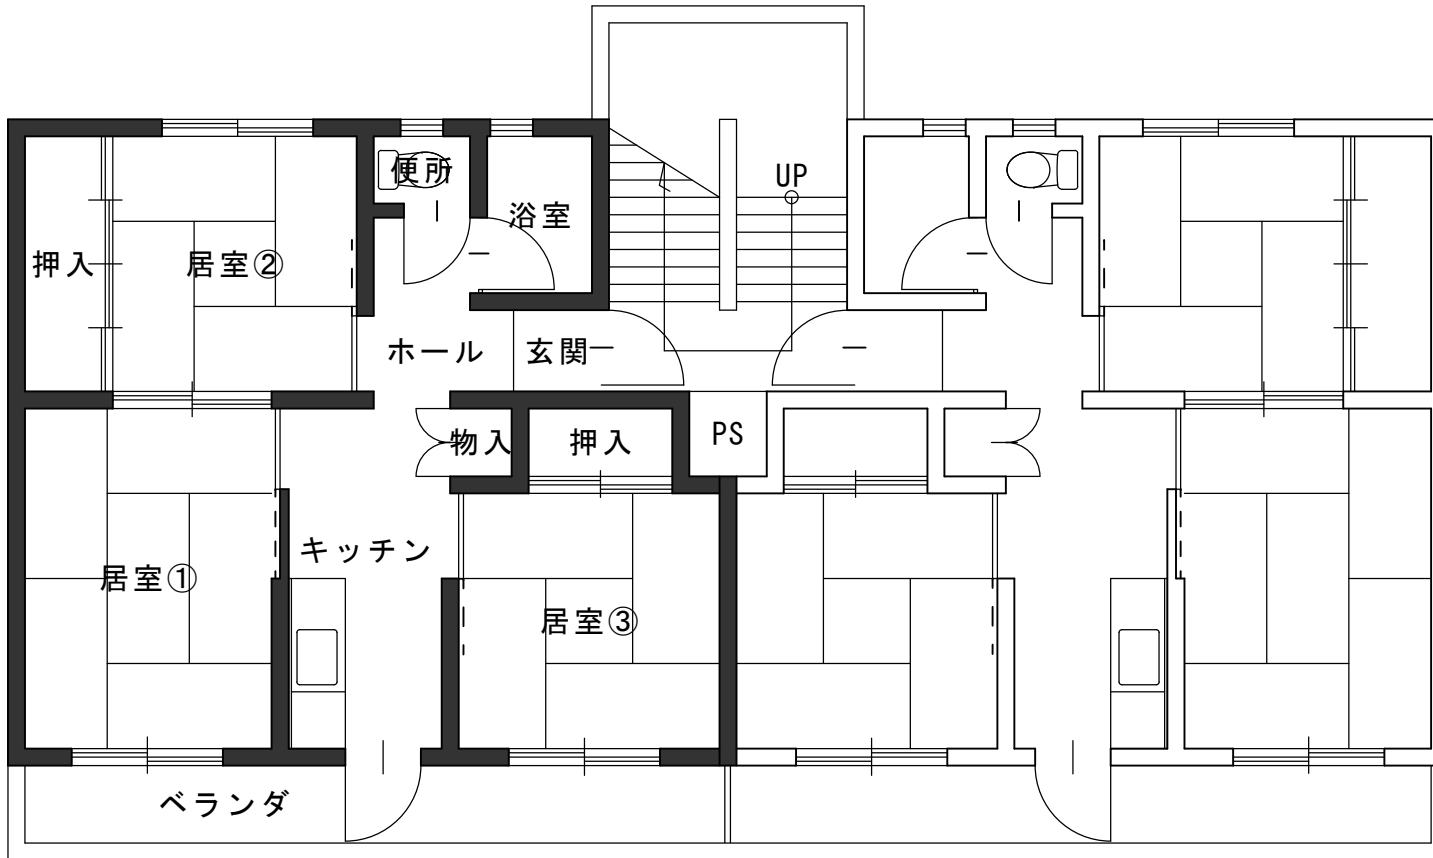

郡山市営住宅 令和8年4月分

一般募集物件概要及び間取り図

| 一般募集物件 | | | | |
|--------|--------|----------|----|------|
| | 住宅名 | 住宅番号 | 階数 | 間取り |
| 1 | 小山田 | 1-4-14-5 | 1 | 3K |
| 2 | 安積 | 1-204 | 2 | 2LDK |
| 3 | 希望ヶ丘 | 2-10-16 | 1 | 3DK |
| 4 | 新田 | 2-1-205 | 2 | 3DK |
| 5 | 緑ヶ丘 | 2-1-22 | 2 | 3DK |
| 6 | 希望ヶ丘 | 1-6-63 | 6 | 3DK |
| 7 | 八山田四丁目 | 1-1-206 | 2 | 3LDK |
| 8 | 熱海六丁目 | B-302 | 3 | 3LDK |

○物件によって条件が設定されているところもございますので、「募集物件一覧」のほうも併せてご覧ください。

○低廉な家賃で提供しており、新築ではないため、内装、外装及び設備等にキズ、汚れ及び損傷等がありますので御了承ください。

○間取り図と実際のお部屋の間取りが異なる場合は現況優先となります。

小山田 1-4-14-5

安積 1-204

希望ヶ丘 2-10-16

新田 2-1-205

緑ヶ丘 2-1-22