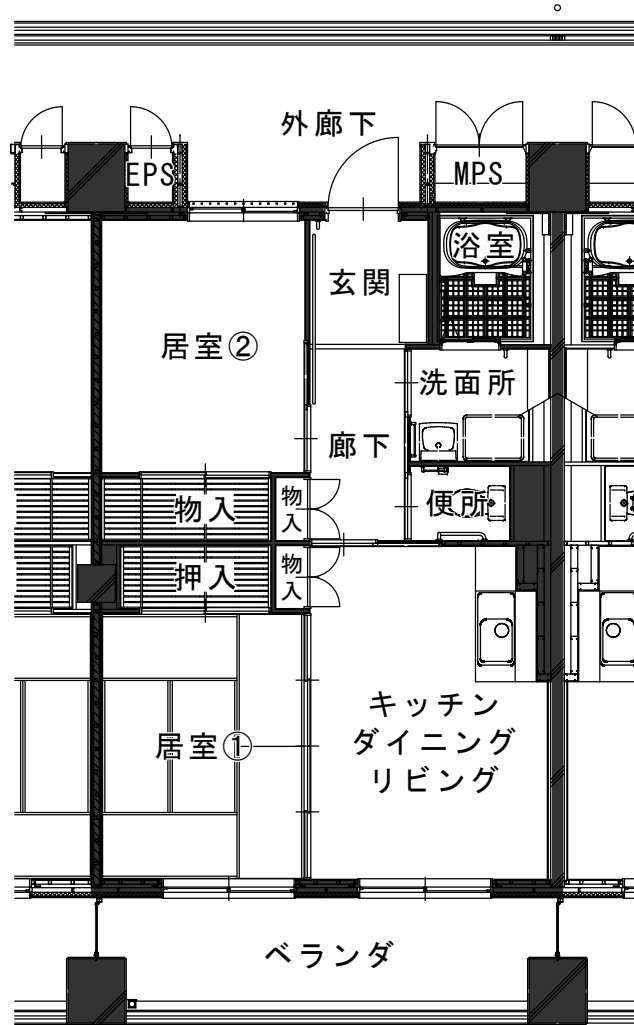

郡山市営住宅 令和8年4月分

一般募集物件概要及び間取り図

| 一般募集物件 | | | | |
|--------|--------|----------|----|------|
| | 住宅名 | 住宅番号 | 階数 | 間取り |
| 1 | 小山田 | 1-4-14-5 | 1 | 3K |
| 2 | 安積 | 1-204 | 2 | 2LDK |
| 3 | 希望ヶ丘 | 2-10-16 | 1 | 3DK |
| 4 | 新田 | 2-1-205 | 2 | 3DK |
| 5 | 緑ヶ丘 | 2-1-22 | 2 | 3DK |
| 6 | 希望ヶ丘 | 1-6-63 | 6 | 3DK |
| 7 | 八山田四丁目 | 1-1-206 | 2 | 3LDK |
| 8 | 熱海六丁目 | B-302 | 3 | 3LDK |

○物件によって条件が設定されているところもございますので、「募集物件一覧」のほうも併せてご覧ください。

○低廉な家賃で提供しており、新築ではないため、内装、外装及び設備等にキズ、汚れ及び損傷等がありますので御了承ください。

○間取り図と実際のお部屋の間取りが異なる場合は現況優先となります。

小山田 1-4-14-5

安積 1-204

希望ヶ丘 2-10-16

新田 2-1-205

緑ヶ丘 2-1-22