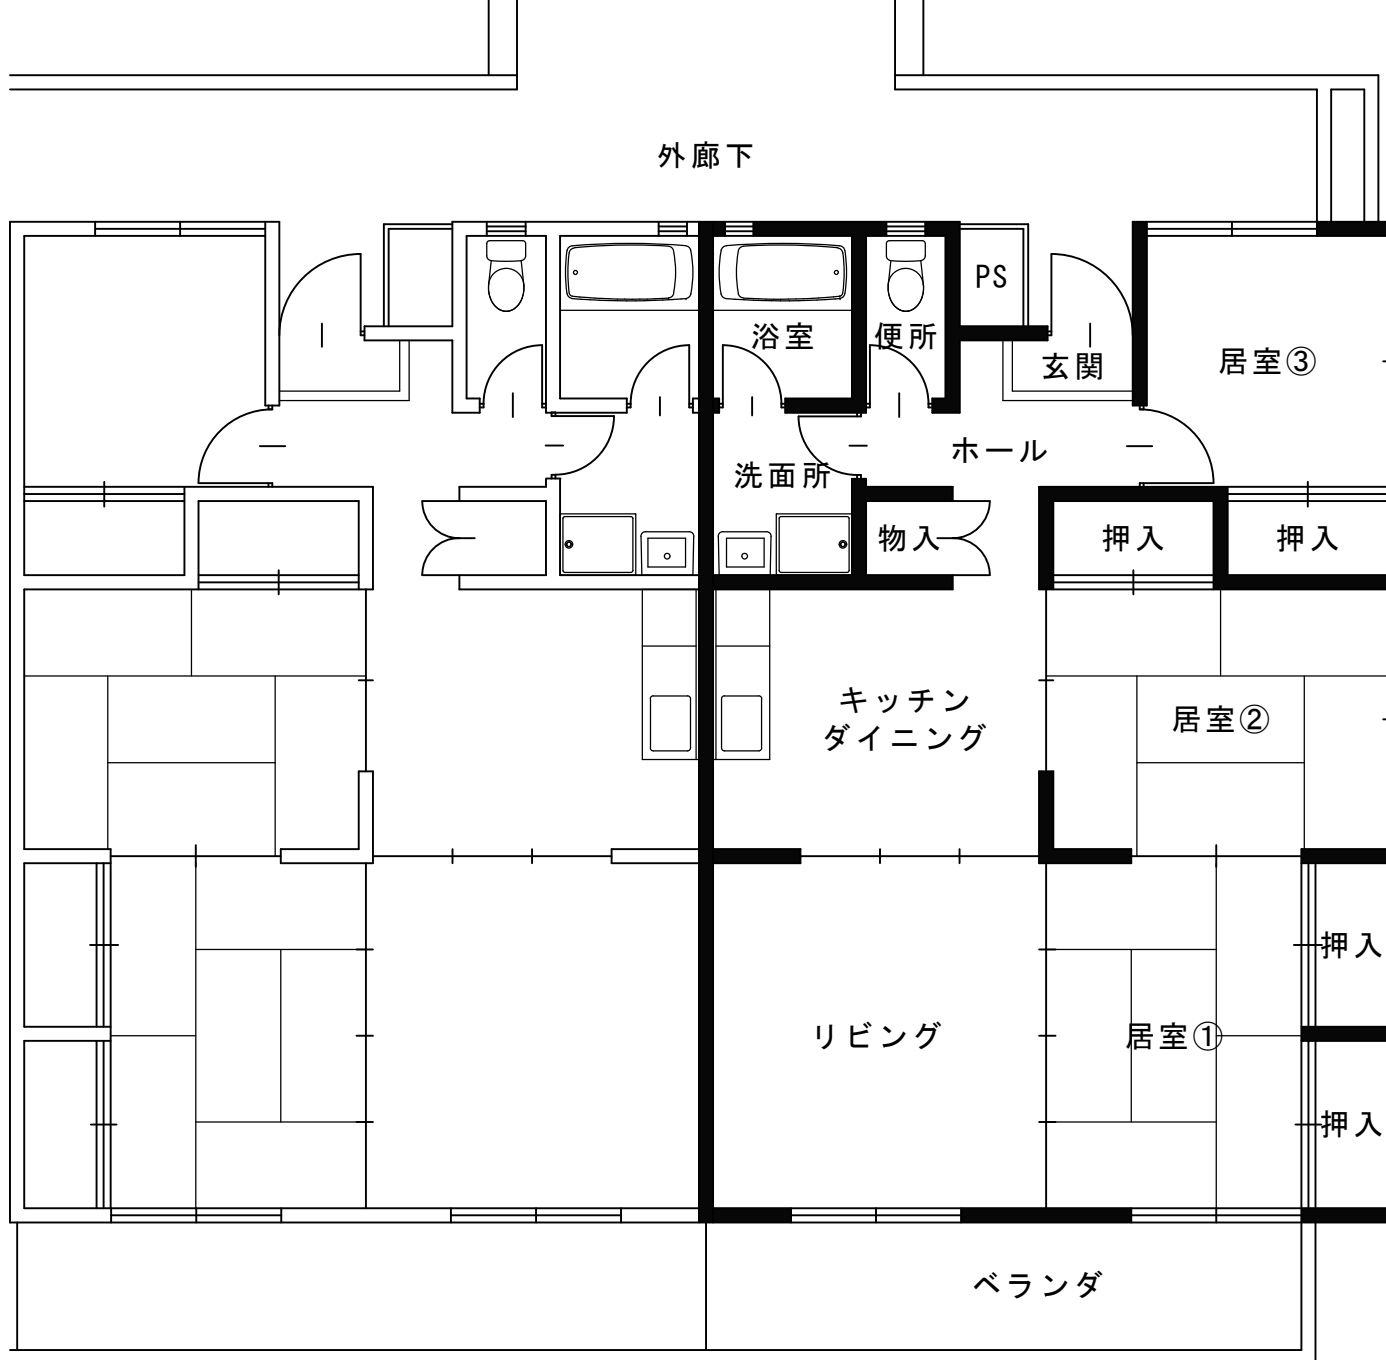

八山田四丁目 1-1-206