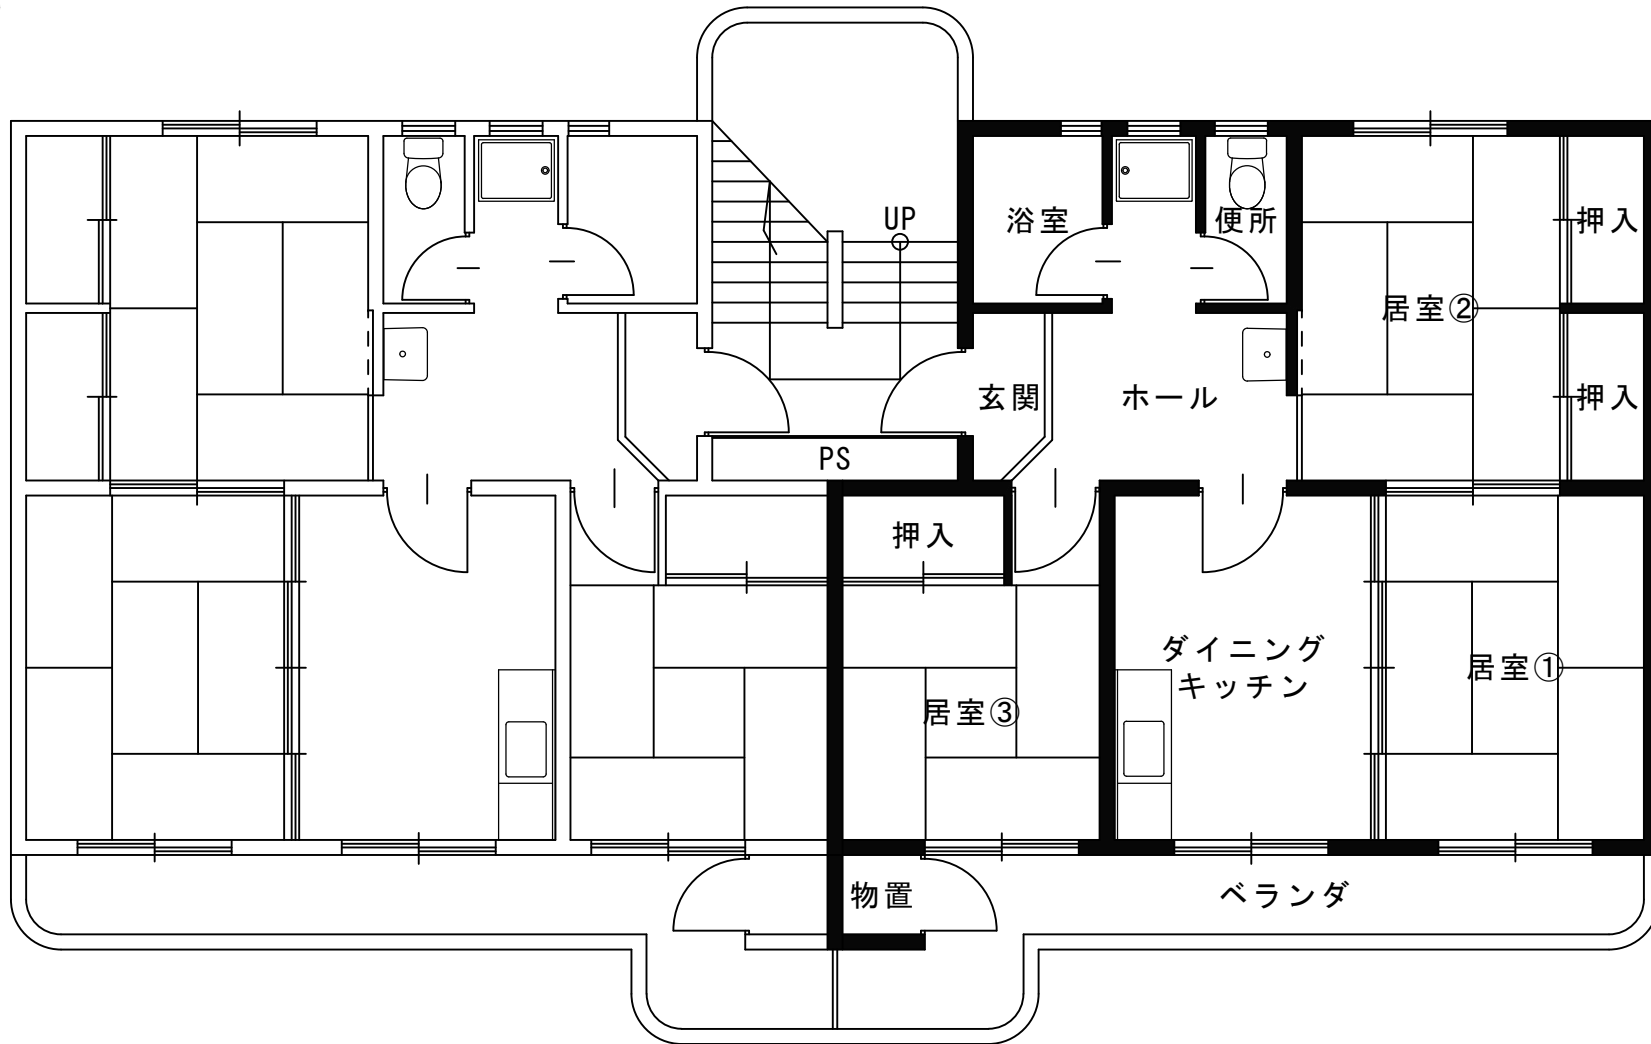

○物件によって条件が設定されているところもございますので、「募集物件一覧」のほうも併せてご覧ください。

○低廉な家賃で提供しており、新築ではないため、内装、外装及び設備等にキズ、汚れ及び損傷等がありますので御了承ください。

○間取り図と実際のお部屋の間取りが異なる場合は現況優先となります。

小山田 1-4-14-5

安積 1-204

希望ヶ丘 2-10-16

新田 2-1-205

緑ヶ丘 2-1-22