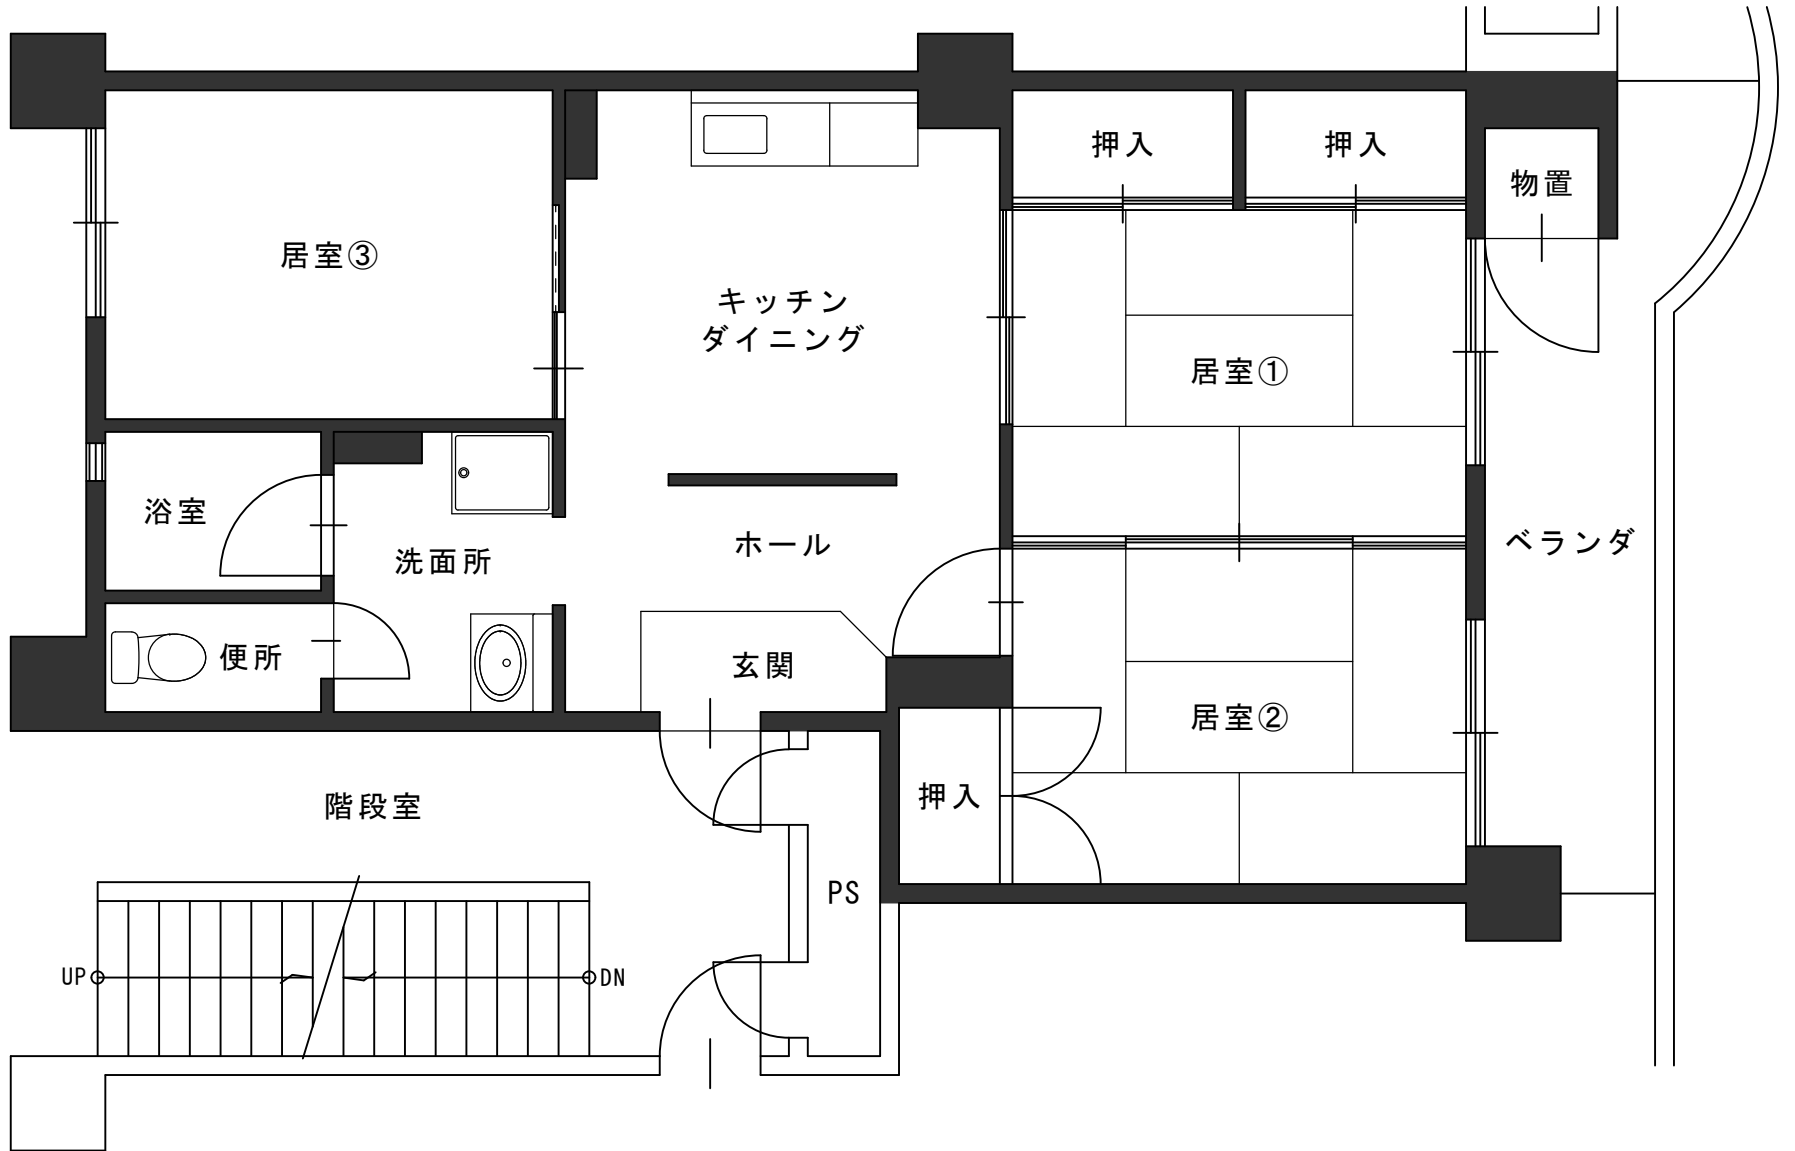

郡山市営住宅 令和8年4月分

一般募集物件概要及び間取り図

| 一般募集物件 | | | | |
|--------|--------|----------|----|------|
| | 住宅名 | 住宅番号 | 階数 | 間取り |
| 1 | 小山田 | 1-4-14-5 | 1 | 3K |
| 2 | 安積 | 1-204 | 2 | 2LDK |
| 3 | 希望ヶ丘 | 2-10-16 | 1 | 3DK |
| 4 | 新田 | 2-1-205 | 2 | 3DK |
| 5 | 緑ヶ丘 | 2-1-22 | 2 | 3DK |
| 6 | 希望ヶ丘 | 1-6-63 | 6 | 3DK |
| 7 | 八山田四丁目 | 1-1-206 | 2 | 3LDK |
| 8 | 熱海六丁目 | B-302 | 3 | 3LDK |

○物件によって条件が設定されているところもございますので、「募集物件一覧」のほうも併せてご覧ください。

○低廉な家賃で提供しており、新築ではないため、内装、外装及び設備等にキズ、汚れ及び損傷等がありますので御了承ください。

○間取り図と実際のお部屋の間取りが異なる場合は現況優先となります。

小山田 1-4-14-5

安積 1-204

希望ヶ丘 2-10-16

新田 2-1-205

緑ヶ丘 2-1-22