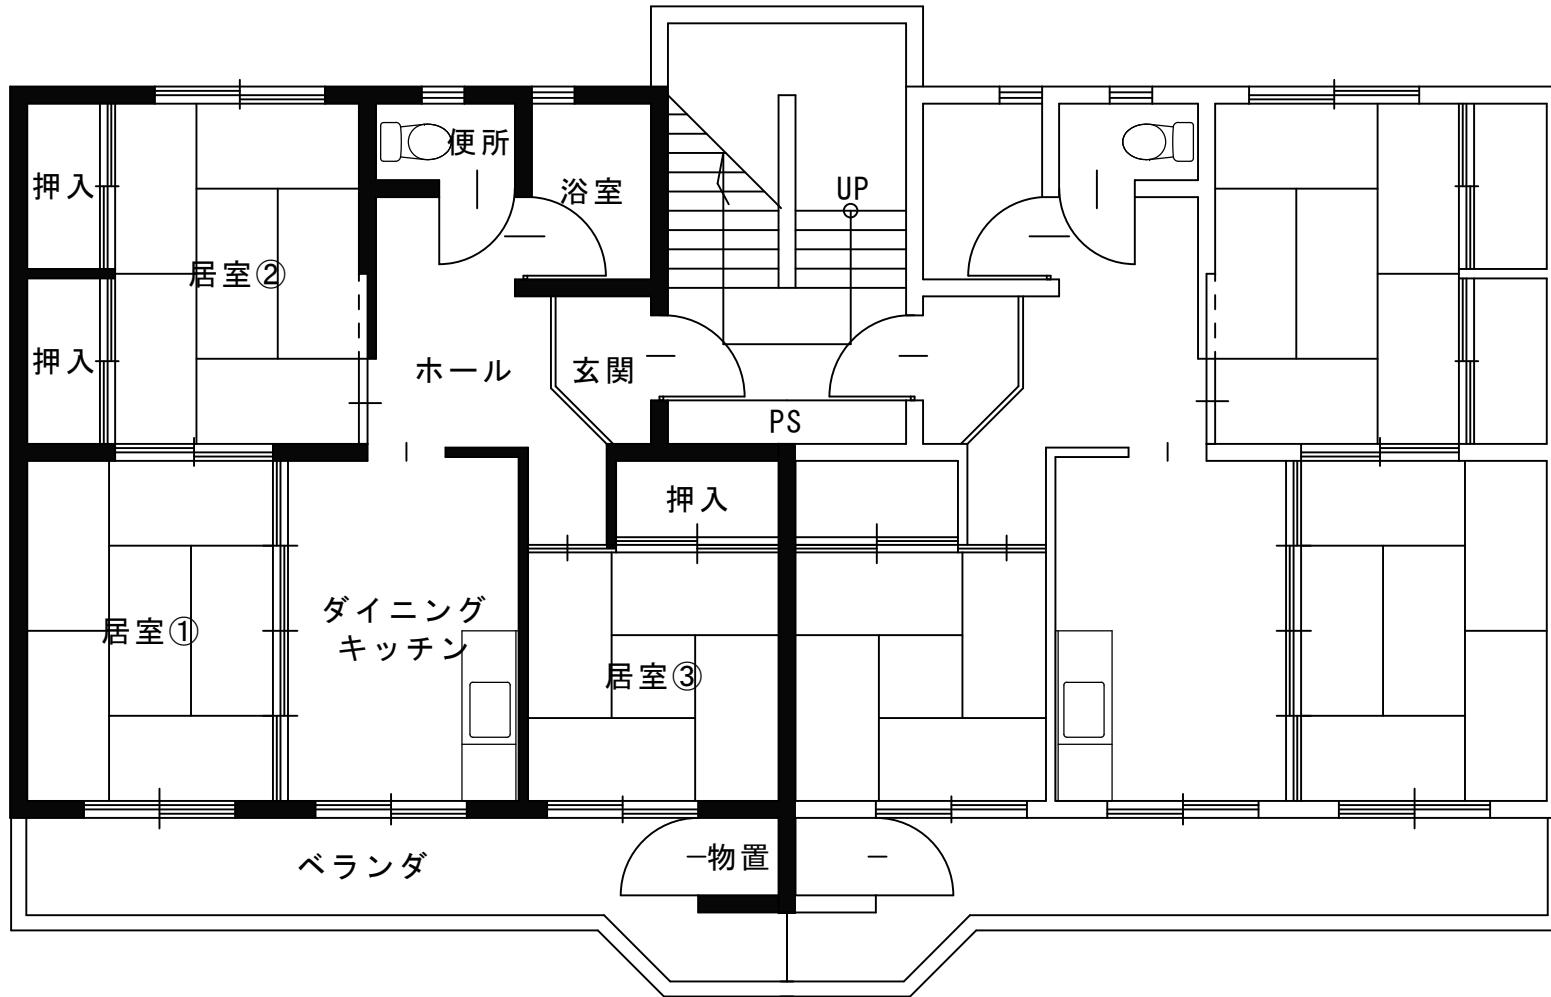

一般募集物件				
	住宅名	住宅番号	階数	間取り
1	小山田	1-4-7-23	3	3K
2	中ノ平	77-2-1-16	1	3DK
3	三本松	77-2-2-22	2	3DK
4	希望ヶ丘	2-11-25	2	3DK
5	希望ヶ丘	2-7-406	4	3DK
6	八山田四丁目	1-1-305	3	3LDK
7	熱海六丁目	C-302	3	3LDK
8	広野入	1-104	1	3LDK
9	緑ヶ丘東	A-306	3	3LDK

○物件によって条件が設定されているところもございますので、「募集物件一覧」のほうも併せてご覧ください。

○低廉な家賃で提供しており、新築ではないため、内装、外装及び設備等にキズ、汚れ及び損傷等がありますので御了承ください。

○間取り図と実際のお部屋の間取りが異なる場合は現況優先となります。

小山田 1-4-7-23

中ノ平 77-2-1-16

三本松 77-2-2-22

希望ヶ丘 2-11-25

希望ヶ丘 2-7-406