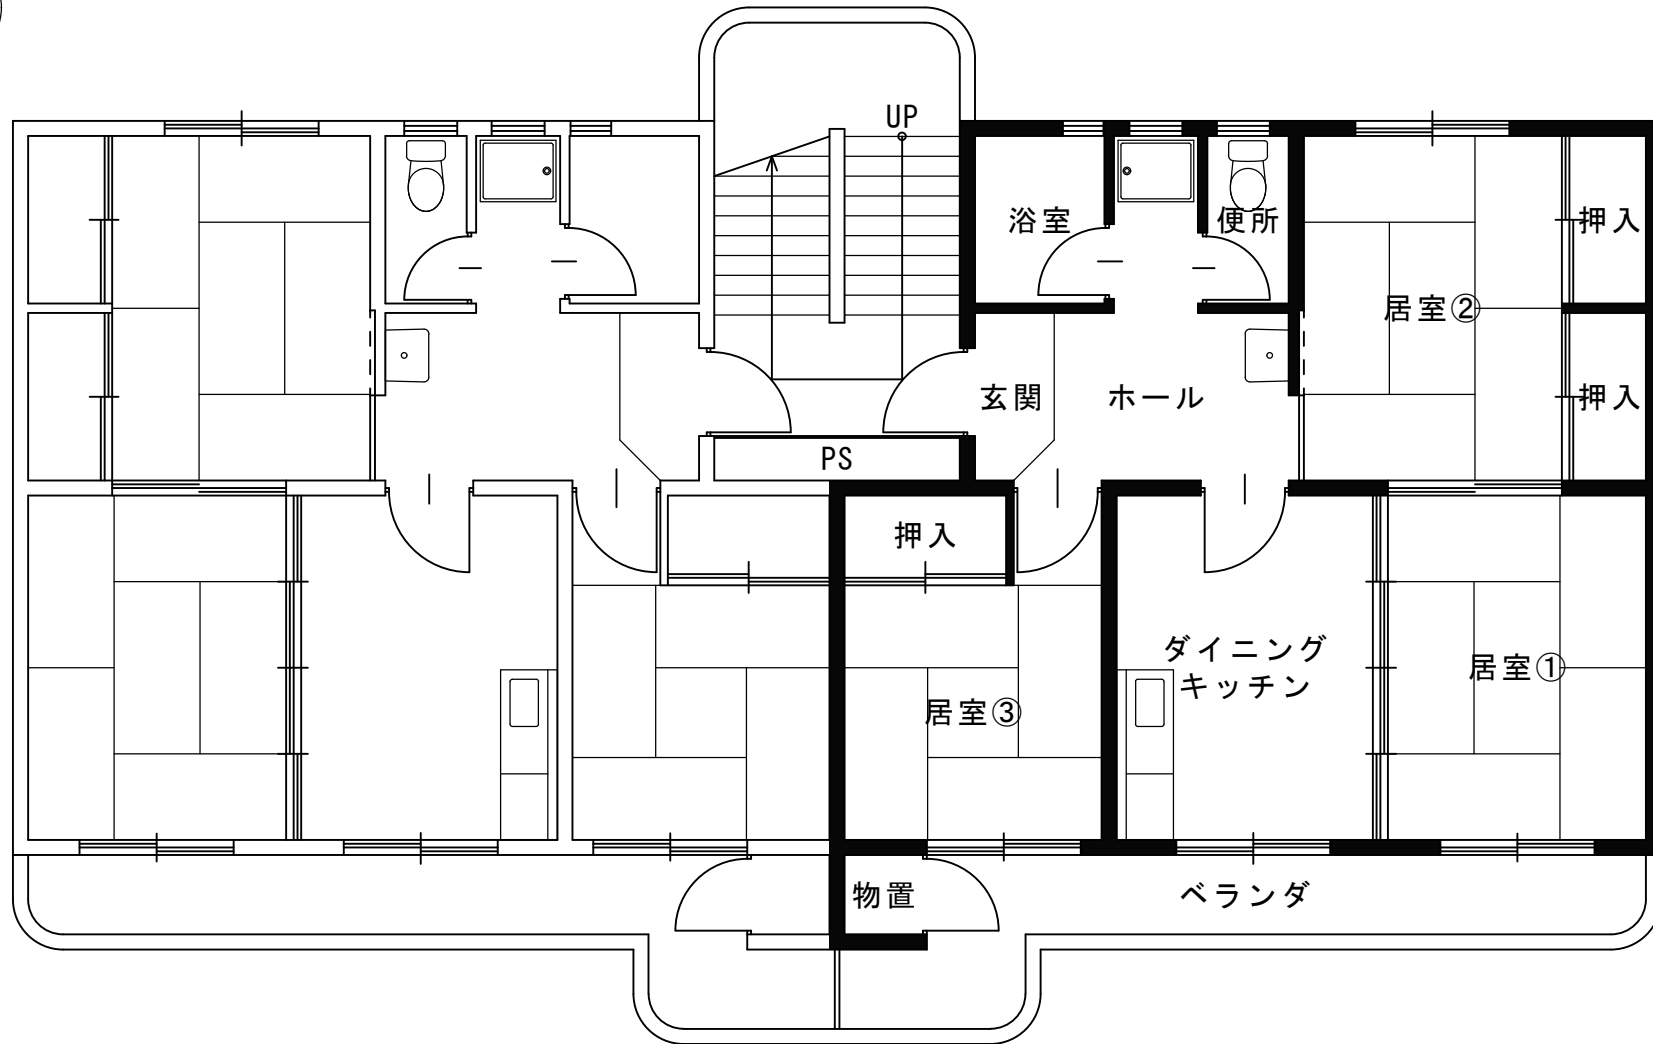

一般募集物件				
	住宅名	住宅番号	階数	間取り
1	小山田	1-4-7-23	3	3K
2	中ノ平	77-2-1-16	1	3DK
3	三本松	77-2-2-22	2	3DK
4	希望ヶ丘	2-11-25	2	3DK
5	希望ヶ丘	2-7-406	4	3DK
6	八山田四丁目	1-1-305	3	3LDK
7	熱海六丁目	C-302	3	3LDK
8	広野入	1-104	1	3LDK
9	緑ヶ丘東	A-306	3	3LDK

○物件によって条件が設定されているところもございますので、「募集物件一覧」のほうも併せてご覧ください。

○低廉な家賃で提供しており、新築ではないため、内装、外装及び設備等にキズ、汚れ及び損傷等がありますので御了承ください。

○間取り図と実際のお部屋の間取りが異なる場合は現況優先となります。

小山田 1-4-7-23

中ノ平 77-2-1-16

三本松 77-2-2-22

希望ヶ丘 2-11-25

希望ヶ丘 2-7-406