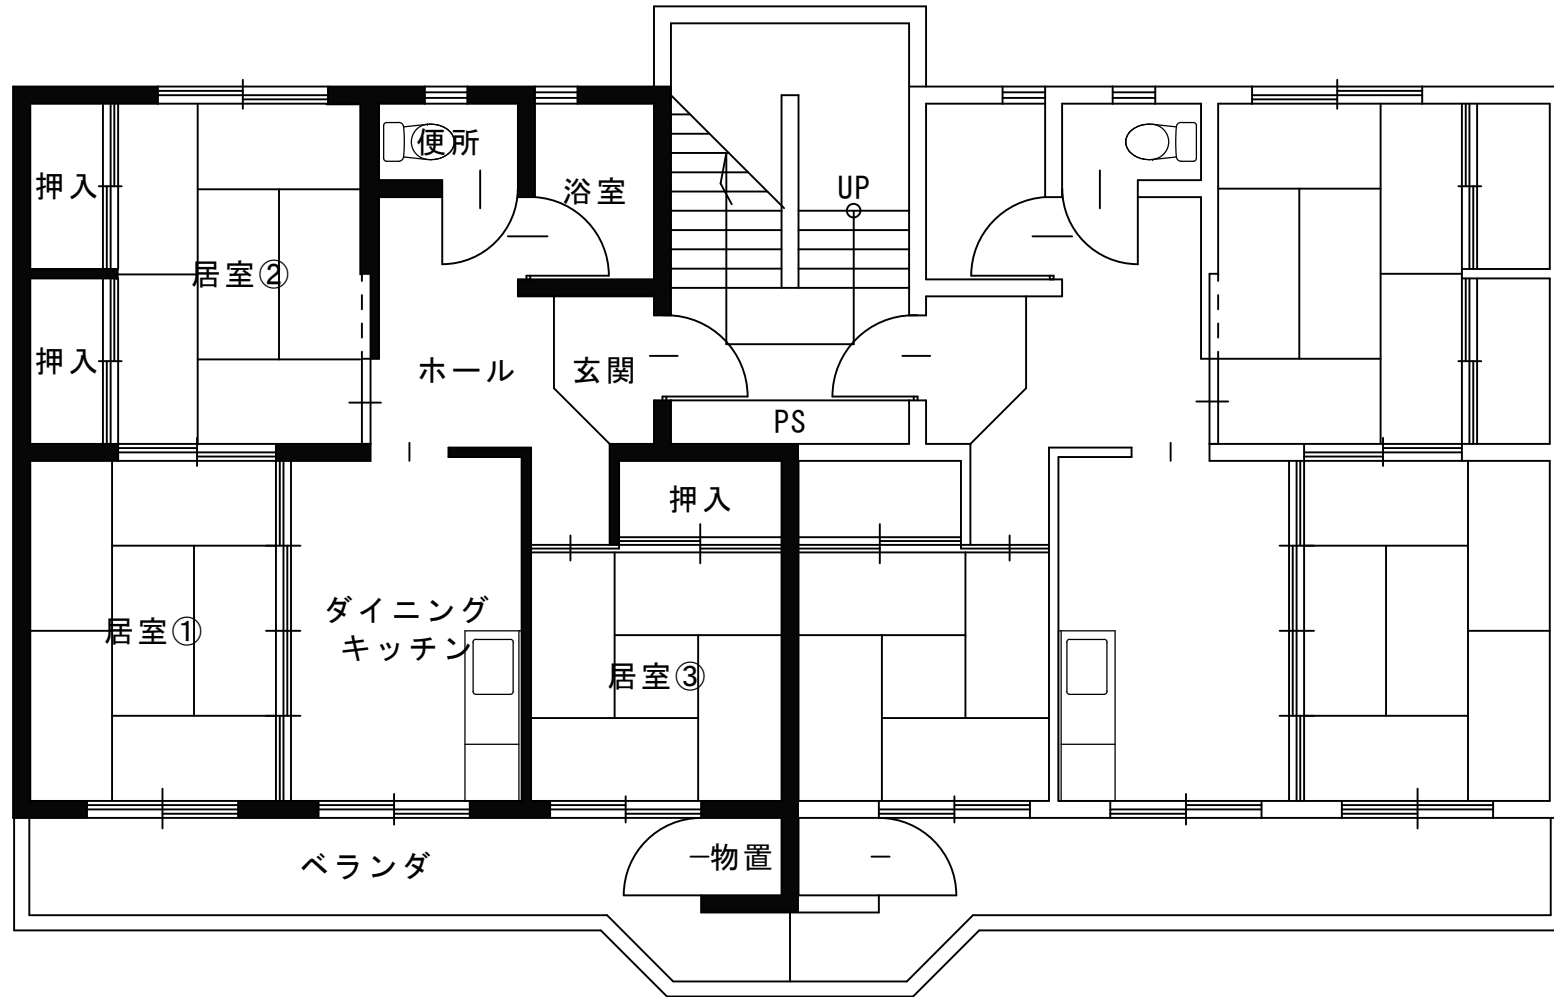

一般募集物件				
	住宅名	住宅番号	階数	間取り
1	小山田	1-4-7-23	3	3K
2	中ノ平	77-2-1-16	1	3DK
3	三本松	77-2-2-22	2	3DK
4	希望ヶ丘	2-11-25	2	3DK
5	希望ヶ丘	2-7-406	4	3DK
6	八山田四丁目	1-1-305	3	3LDK
7	熱海六丁目	C-302	3	3LDK
8	広野入	1-104	1	3LDK
9	緑ヶ丘東	A-306	3	3LDK

○物件によって条件が設定されているところもございますので、「募集物件一覧」のほうも併せてご覧ください。

○低廉な家賃で提供しており、新築ではないため、内装、外装及び設備等にキズ、汚れ及び損傷等がありますので御了承ください。

○間取り図と実際のお部屋の間取りが異なる場合は現況優先となります。

小山田 1-4-7-23

中ノ平 77-2-1-16

三本松 77-2-2-22

希望ヶ丘 2-11-25

希望ヶ丘 2-7-406