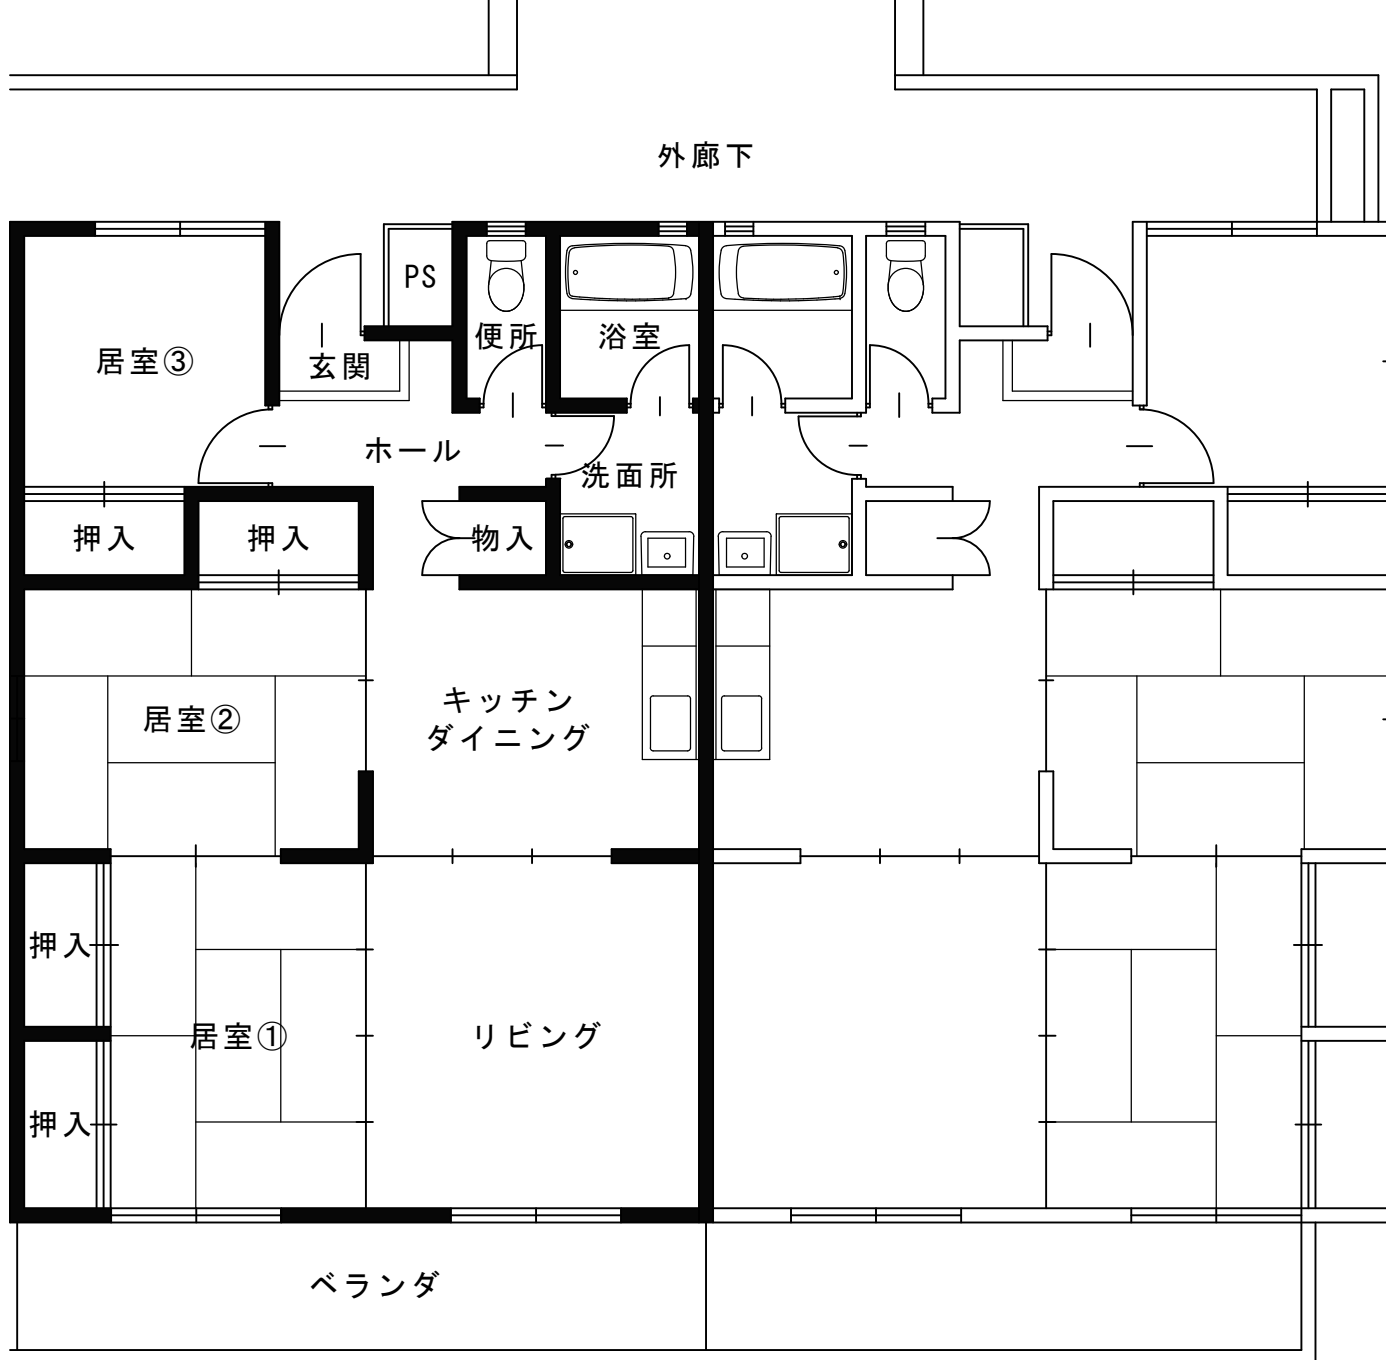

一般募集物件				
	住宅名	住宅番号	階数	間取り
1	小山田	1-4-7-23	3	3K
2	中ノ平	77-2-1-16	1	3DK
3	三本松	77-2-2-22	2	3DK
4	希望ヶ丘	2-11-25	2	3DK
5	希望ヶ丘	2-7-406	4	3DK
6	八山田四丁目	1-1-305	3	3LDK
7	熱海六丁目	C-302	3	3LDK
8	広野入	1-104	1	3LDK
9	緑ヶ丘東	A-306	3	3LDK

○物件によって条件が設定されているところもございますので、「募集物件一覧」のほうも併せてご覧ください。

○低廉な家賃で提供しており、新築ではないため、内装、外装及び設備等にキズ、汚れ及び損傷等がありますので御了承ください。

○間取り図と実際のお部屋の間取りが異なる場合は現況優先となります。

小山田 1-4-7-23

中ノ平 77-2-1-16

三本松 77-2-2-22

希望ヶ丘 2-11-25

希望ヶ丘 2-7-406