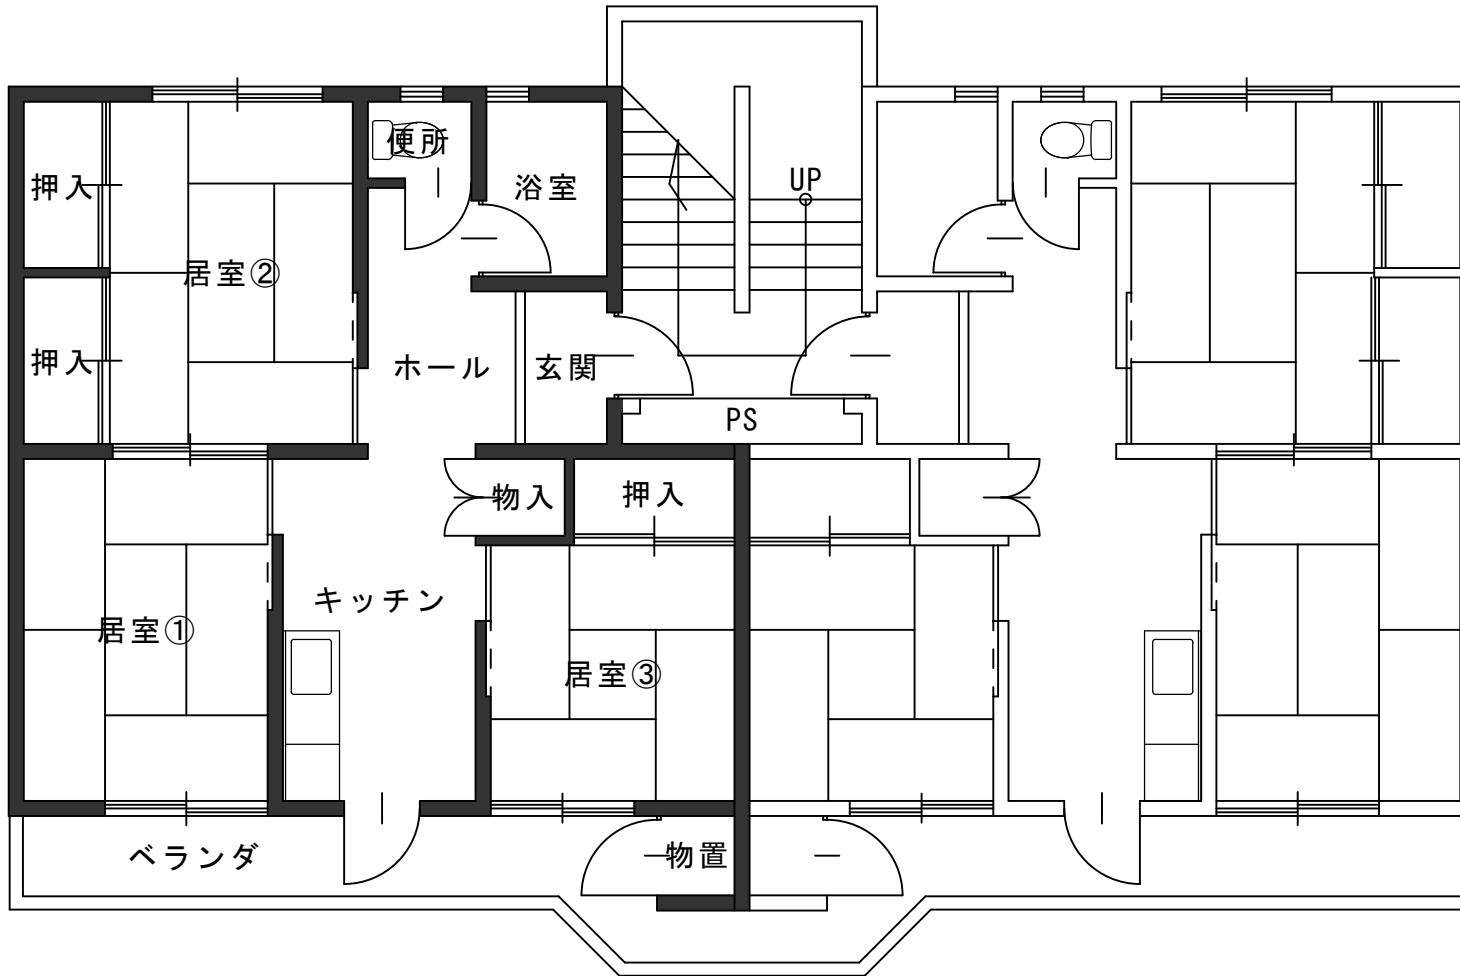

一般募集物件				
	住宅名	住宅番号	階数	間取り
1	小山田	1-4-7-23	3	3K
2	中ノ平	77-2-1-16	1	3DK
3	三本松	77-2-2-22	2	3DK
4	希望ヶ丘	2-11-25	2	3DK
5	希望ヶ丘	2-7-406	4	3DK
6	八山田四丁目	1-1-305	3	3LDK
7	熱海六丁目	C-302	3	3LDK
8	広野入	1-104	1	3LDK
9	緑ヶ丘東	A-306	3	3LDK

○物件によって条件が設定されているところもございますので、「募集物件一覧」のほうも併せてご覧ください。

○低廉な家賃で提供しており、新築ではないため、内装、外装及び設備等にキズ、汚れ及び損傷等がありますので御了承ください。

○間取り図と実際のお部屋の間取りが異なる場合は現況優先となります。

小山田 1-4-7-23

中ノ平 77-2-1-16

三本松 77-2-2-22

希望ヶ丘 2-11-25

希望ヶ丘 2-7-406