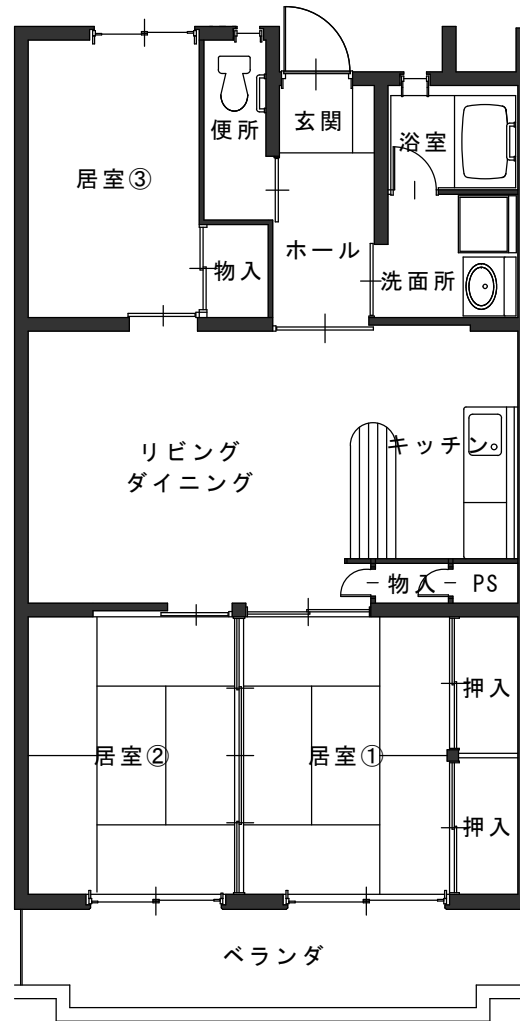

熱海六丁目 C-302