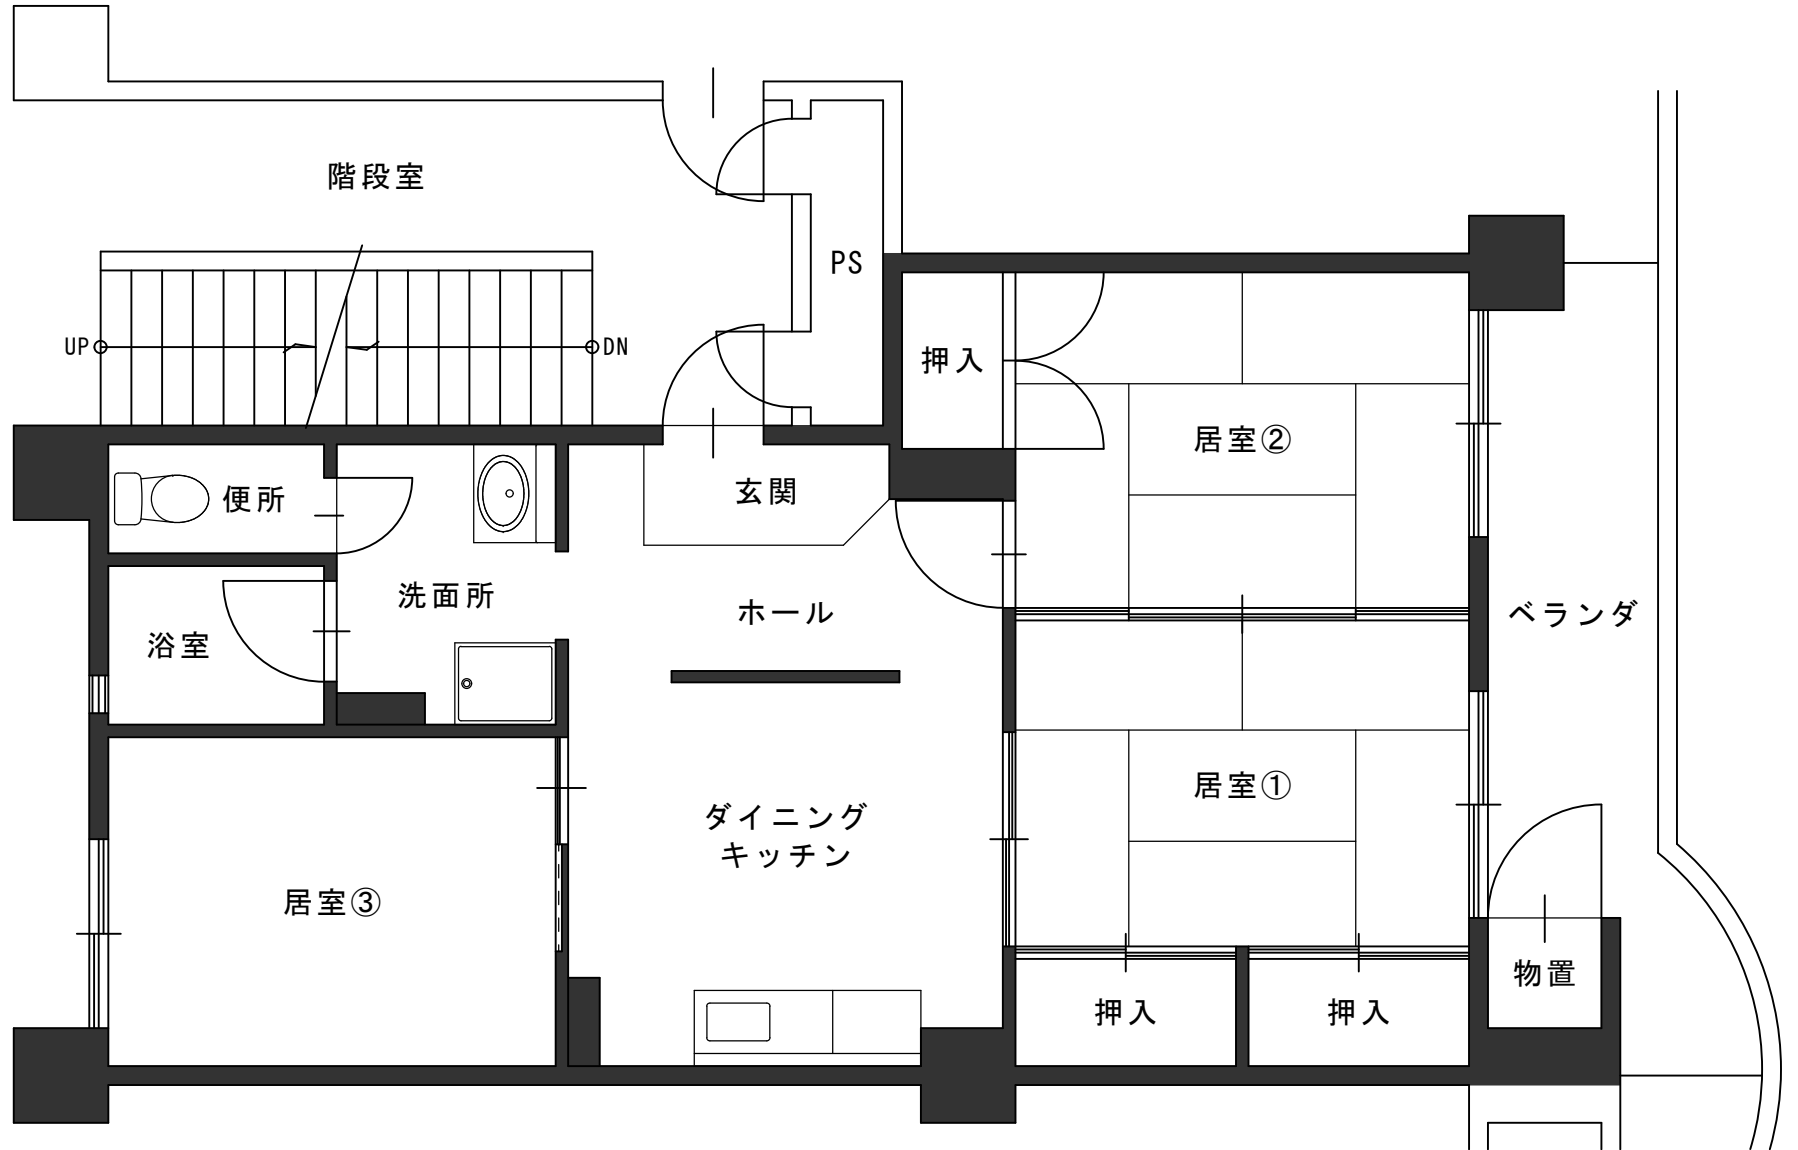

一般募集物件				
	住宅名	住宅番号	階数	間取り
1	小山田	1-4-7-23	3	3K
2	中ノ平	77-2-1-16	1	3DK
3	三本松	77-2-2-22	2	3DK
4	希望ヶ丘	2-11-25	2	3DK
5	希望ヶ丘	2-7-406	4	3DK
6	八山田四丁目	1-1-305	3	3LDK
7	熱海六丁目	C-302	3	3LDK
8	広野入	1-104	1	3LDK
9	緑ヶ丘東	A-306	3	3LDK

○物件によって条件が設定されているところもございますので、「募集物件一覧」のほうも併せてご覧ください。

○低廉な家賃で提供しており、新築ではないため、内装、外装及び設備等にキズ、汚れ及び損傷等がありますので御了承ください。

○間取り図と実際のお部屋の間取りが異なる場合は現況優先となります。

小山田 1-4-7-23

中ノ平 77-2-1-16

三本松 77-2-2-22

希望ヶ丘 2-11-25

希望ヶ丘 2-7-406