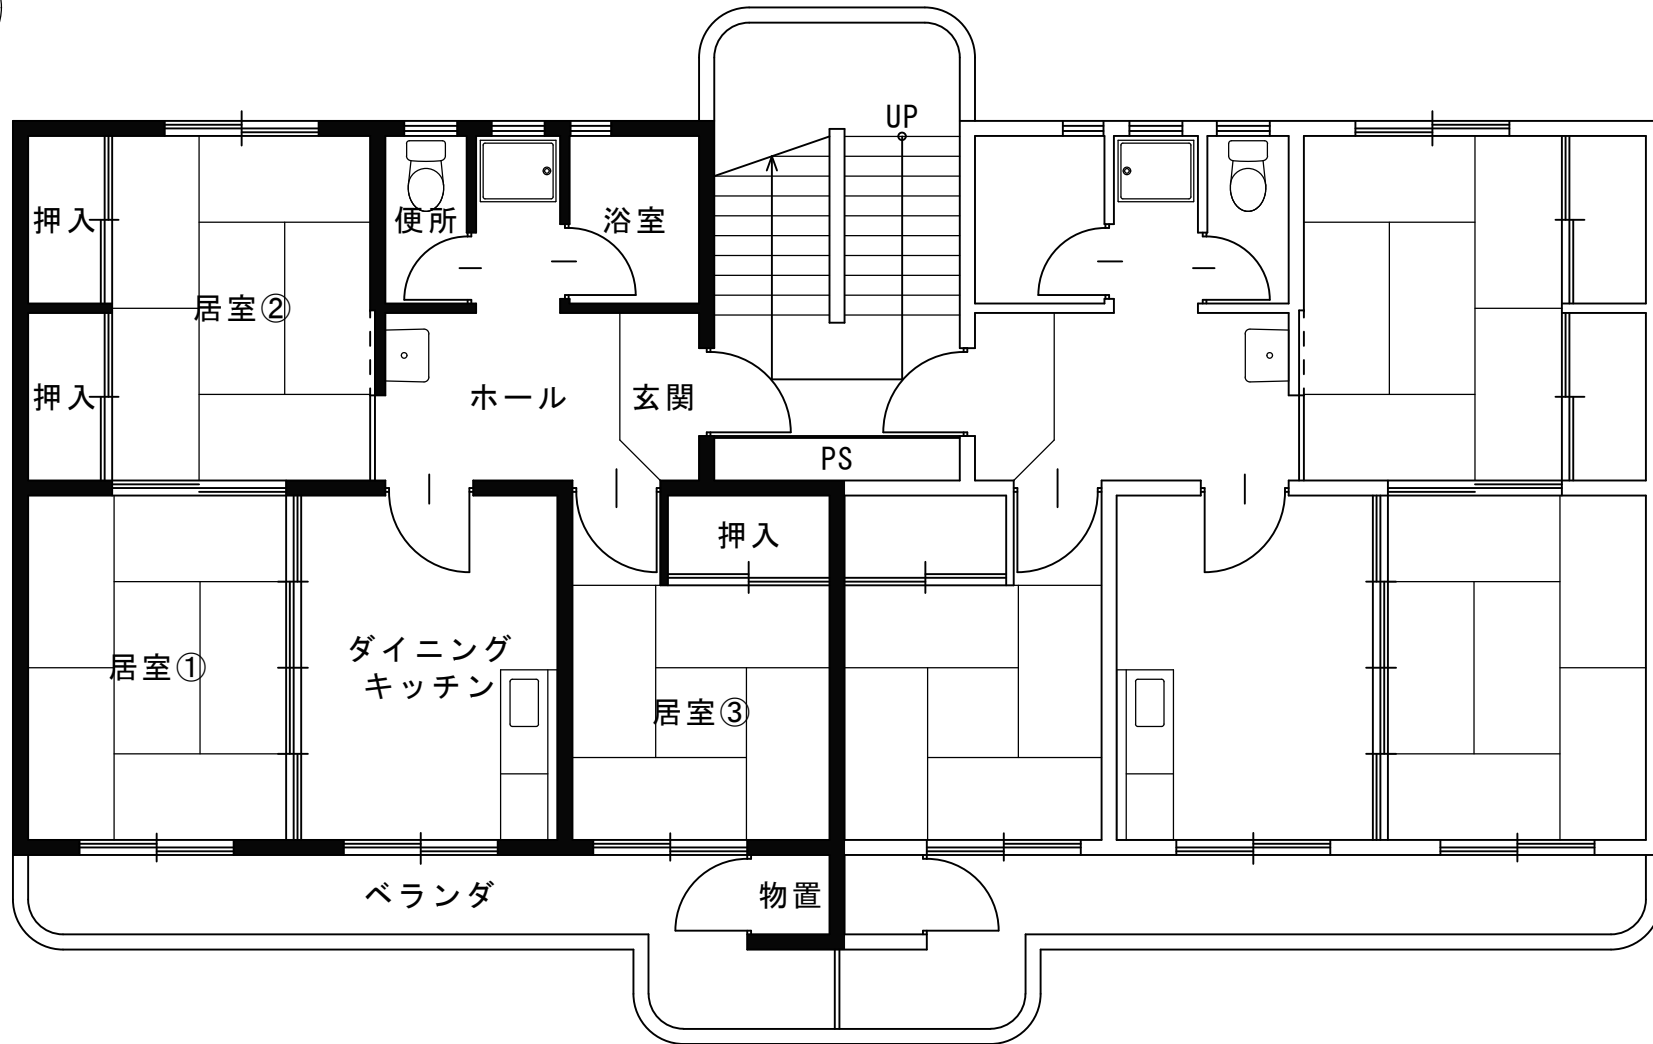

○物件によって条件が設定されているところもございますので、「募集物件一覧」のほうも併せてご覧ください。

○低廉な家賃で提供しており、新築ではないため、内装、外装及び設備等にキズ、汚れ及び損傷等がありますので御了承ください。

○間取り図と実際のお部屋の間取りが異なる場合は現況優先となります。

小山田 1-4-14-5

鶴見坦 702

希望ヶ丘 2-10-24

緑ヶ丘 2-1-22

希望ヶ丘 1-6-63