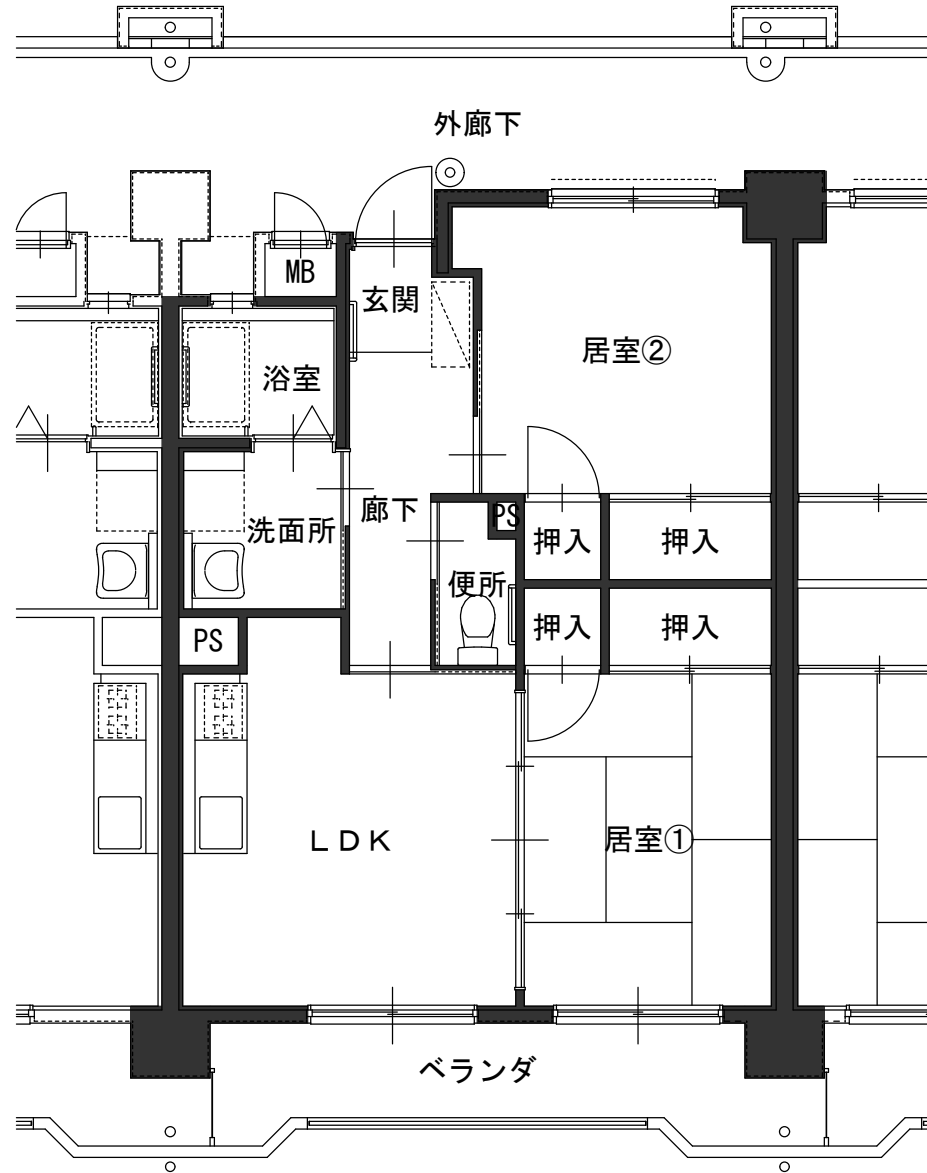

郡山市営住宅 令和8年6月分

一般募集物件概要及び間取り図

一般募集物件				
	住宅名	住宅番号	階数	間取り
1	小山田	1-4-14-5	1	3K
2	鶴見坦	702	7	2LDK
3	希望ヶ丘	2-10-24	2	3DK
4	緑ヶ丘	2-1-22	2	3DK
5	希望ヶ丘	1-6-63	6	3DK
6	八山田四丁目	1-1-206	2	3LDK
7	熱海六丁目	B-302	3	3LDK
8	緑ヶ丘東	C-203	2	3LDK

○物件によって条件が設定されているところもございますので、「募集物件一覧」のほうも併せてご覧ください。

○低廉な家賃で提供しており、新築ではないため、内装、外装及び設備等にキズ、汚れ及び損傷等がありますので御了承ください。

○間取り図と実際のお部屋の間取りが異なる場合は現況優先となります。

小山田 1-4-14-5

鶴見坦 702

希望ヶ丘 2-10-24

緑ヶ丘 2-1-22

希望ヶ丘 1-6-63