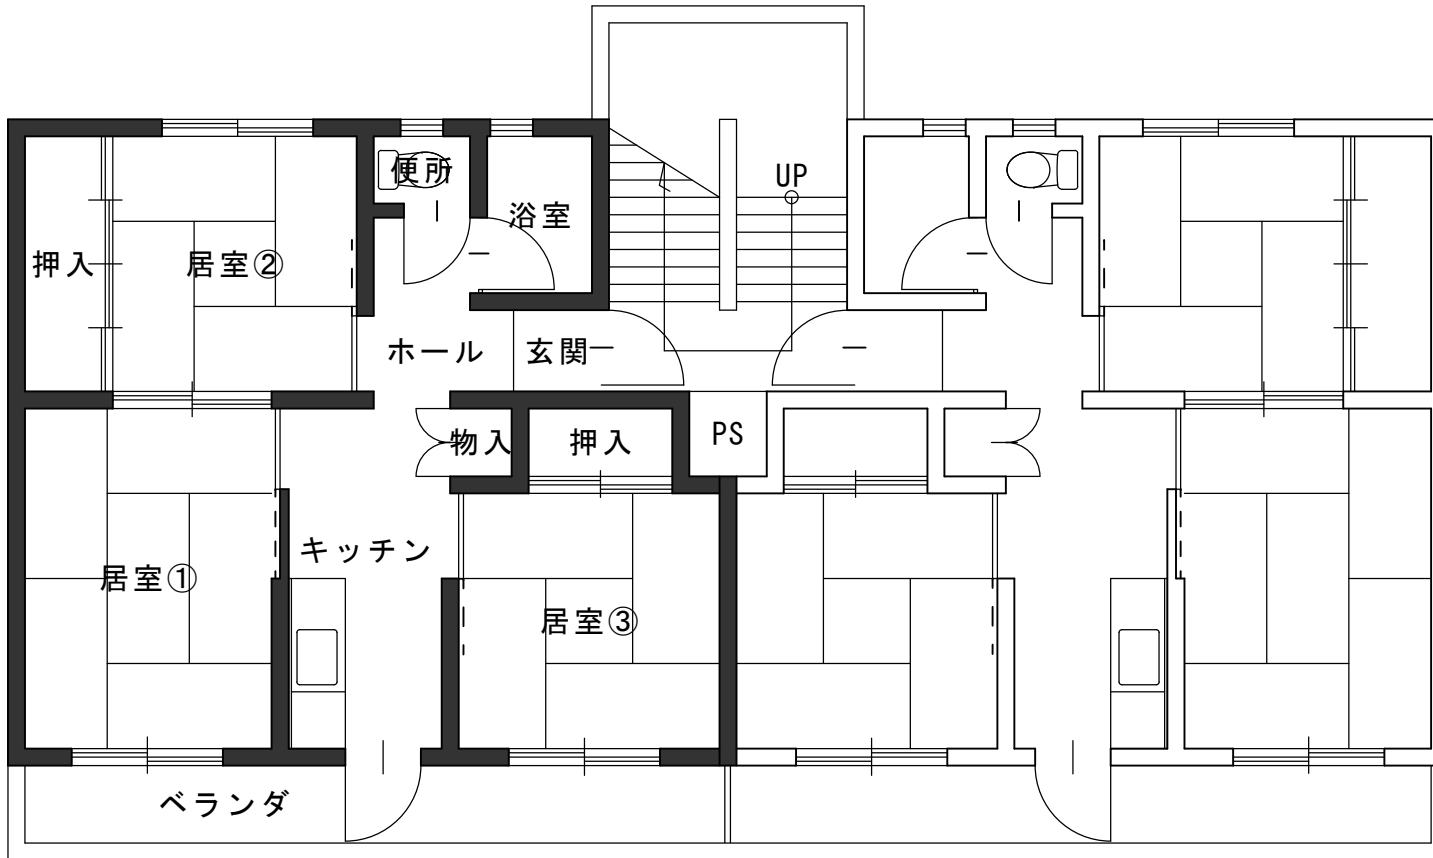

郡山市営住宅 令和8年6月分

一般募集物件概要及び間取り図

一般募集物件				
	住宅名	住宅番号	階数	間取り
1	小山田	1-4-14-5	1	3K
2	鶴見坦	702	7	2LDK
3	希望ヶ丘	2-10-24	2	3DK
4	緑ヶ丘	2-1-22	2	3DK
5	希望ヶ丘	1-6-63	6	3DK
6	八山田四丁目	1-1-206	2	3LDK
7	熱海六丁目	B-302	3	3LDK
8	緑ヶ丘東	C-203	2	3LDK

○物件によって条件が設定されているところもございますので、「募集物件一覧」のほうも併せてご覧ください。

○低廉な家賃で提供しており、新築ではないため、内装、外装及び設備等にキズ、汚れ及び損傷等がありますので御了承ください。

○間取り図と実際のお部屋の間取りが異なる場合は現況優先となります。

小山田 1-4-14-5

鶴見坦 702

希望ヶ丘 2-10-24

緑ヶ丘 2-1-22

希望ヶ丘 1-6-63