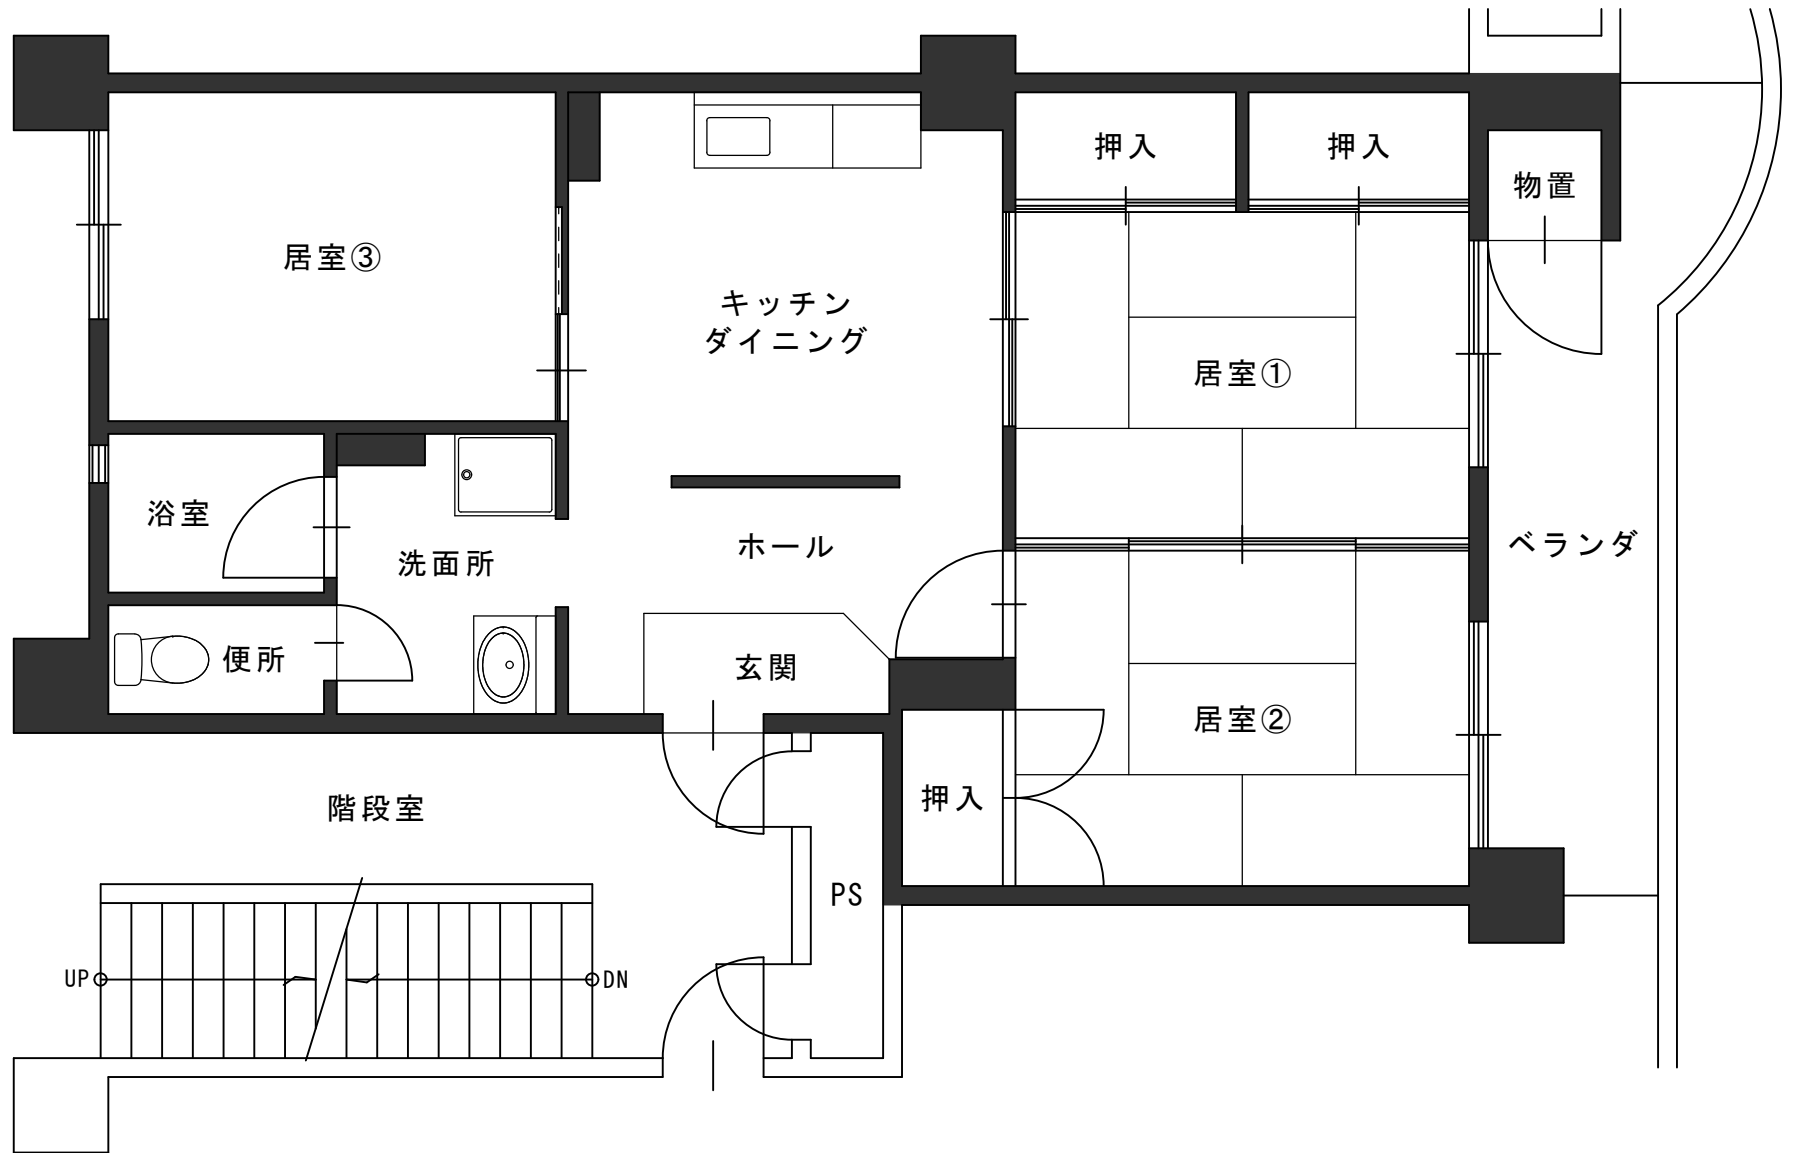

郡山市営住宅 令和8年6月分

一般募集物件概要及び間取り図

一般募集物件				
	住宅名	住宅番号	階数	間取り
1	小山田	1-4-14-5	1	3K
2	鶴見坦	702	7	2LDK
3	希望ヶ丘	2-10-24	2	3DK
4	緑ヶ丘	2-1-22	2	3DK
5	希望ヶ丘	1-6-63	6	3DK
6	八山田四丁目	1-1-206	2	3LDK
7	熱海六丁目	B-302	3	3LDK
8	緑ヶ丘東	C-203	2	3LDK

○物件によって条件が設定されているところもございますので、「募集物件一覧」のほうも併せてご覧ください。

○低廉な家賃で提供しており、新築ではないため、内装、外装及び設備等にキズ、汚れ及び損傷等がありますので御了承ください。

○間取り図と実際のお部屋の間取りが異なる場合は現況優先となります。

小山田 1-4-14-5

鶴見坦 702

希望ヶ丘 2-10-24

緑ヶ丘 2-1-22

希望ヶ丘 1-6-63