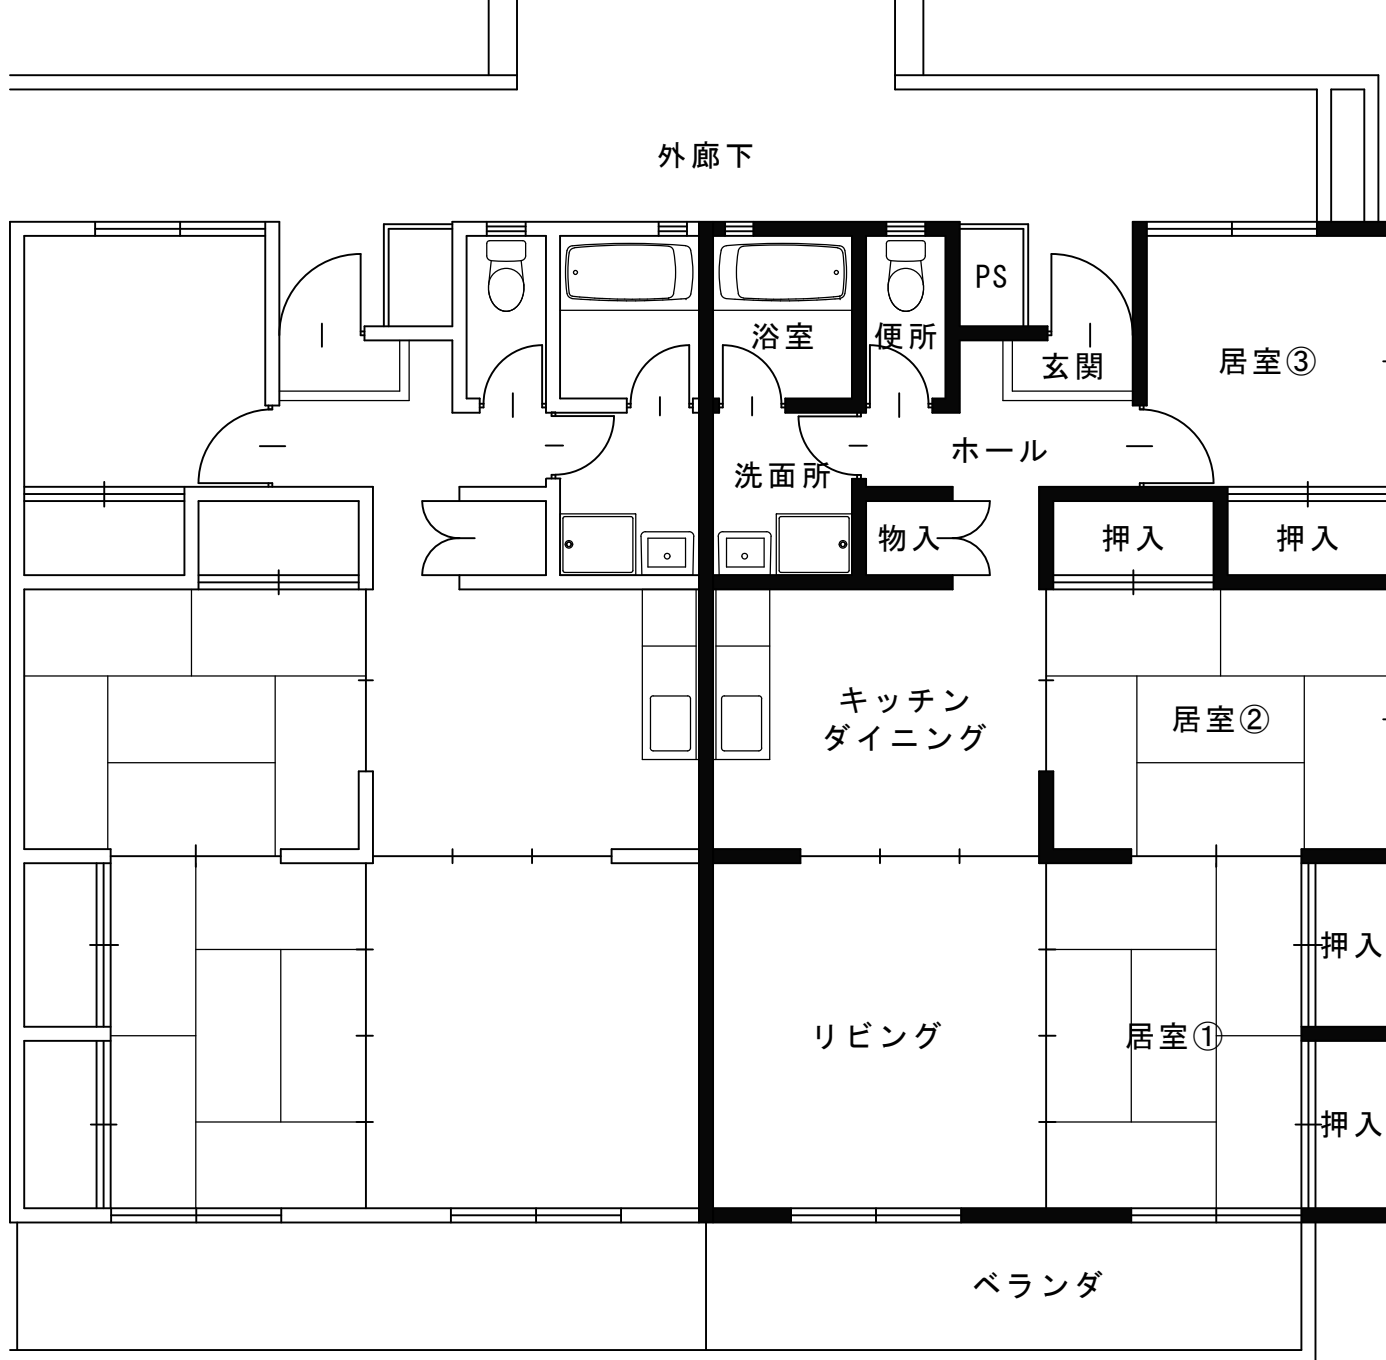

郡山市営住宅 令和8年6月分

一般募集物件概要及び間取り図

一般募集物件				
	住宅名	住宅番号	階数	間取り
1	小山田	1-4-14-5	1	3K
2	鶴見坦	702	7	2LDK
3	希望ヶ丘	2-10-24	2	3DK
4	緑ヶ丘	2-1-22	2	3DK
5	希望ヶ丘	1-6-63	6	3DK
6	八山田四丁目	1-1-206	2	3LDK
7	熱海六丁目	B-302	3	3LDK
8	緑ヶ丘東	C-203	2	3LDK

○物件によって条件が設定されているところもございますので、「募集物件一覧」のほうも併せてご覧ください。

○低廉な家賃で提供しており、新築ではないため、内装、外装及び設備等にキズ、汚れ及び損傷等がありますので御了承ください。

○間取り図と実際のお部屋の間取りが異なる場合は現況優先となります。

小山田 1-4-14-5

鶴見坦 702

希望ヶ丘 2-10-24

緑ヶ丘 2-1-22

希望ヶ丘 1-6-63