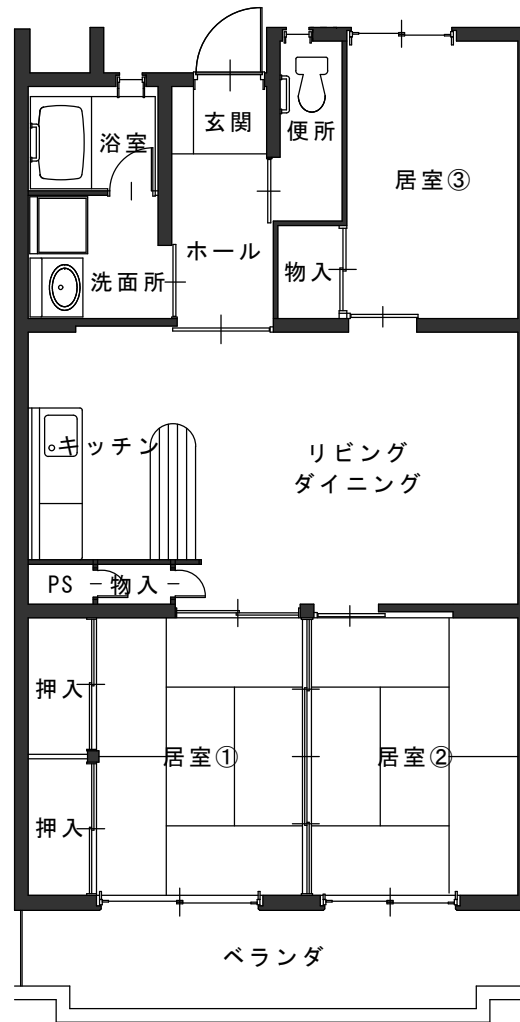

熱海六丁目 B-302