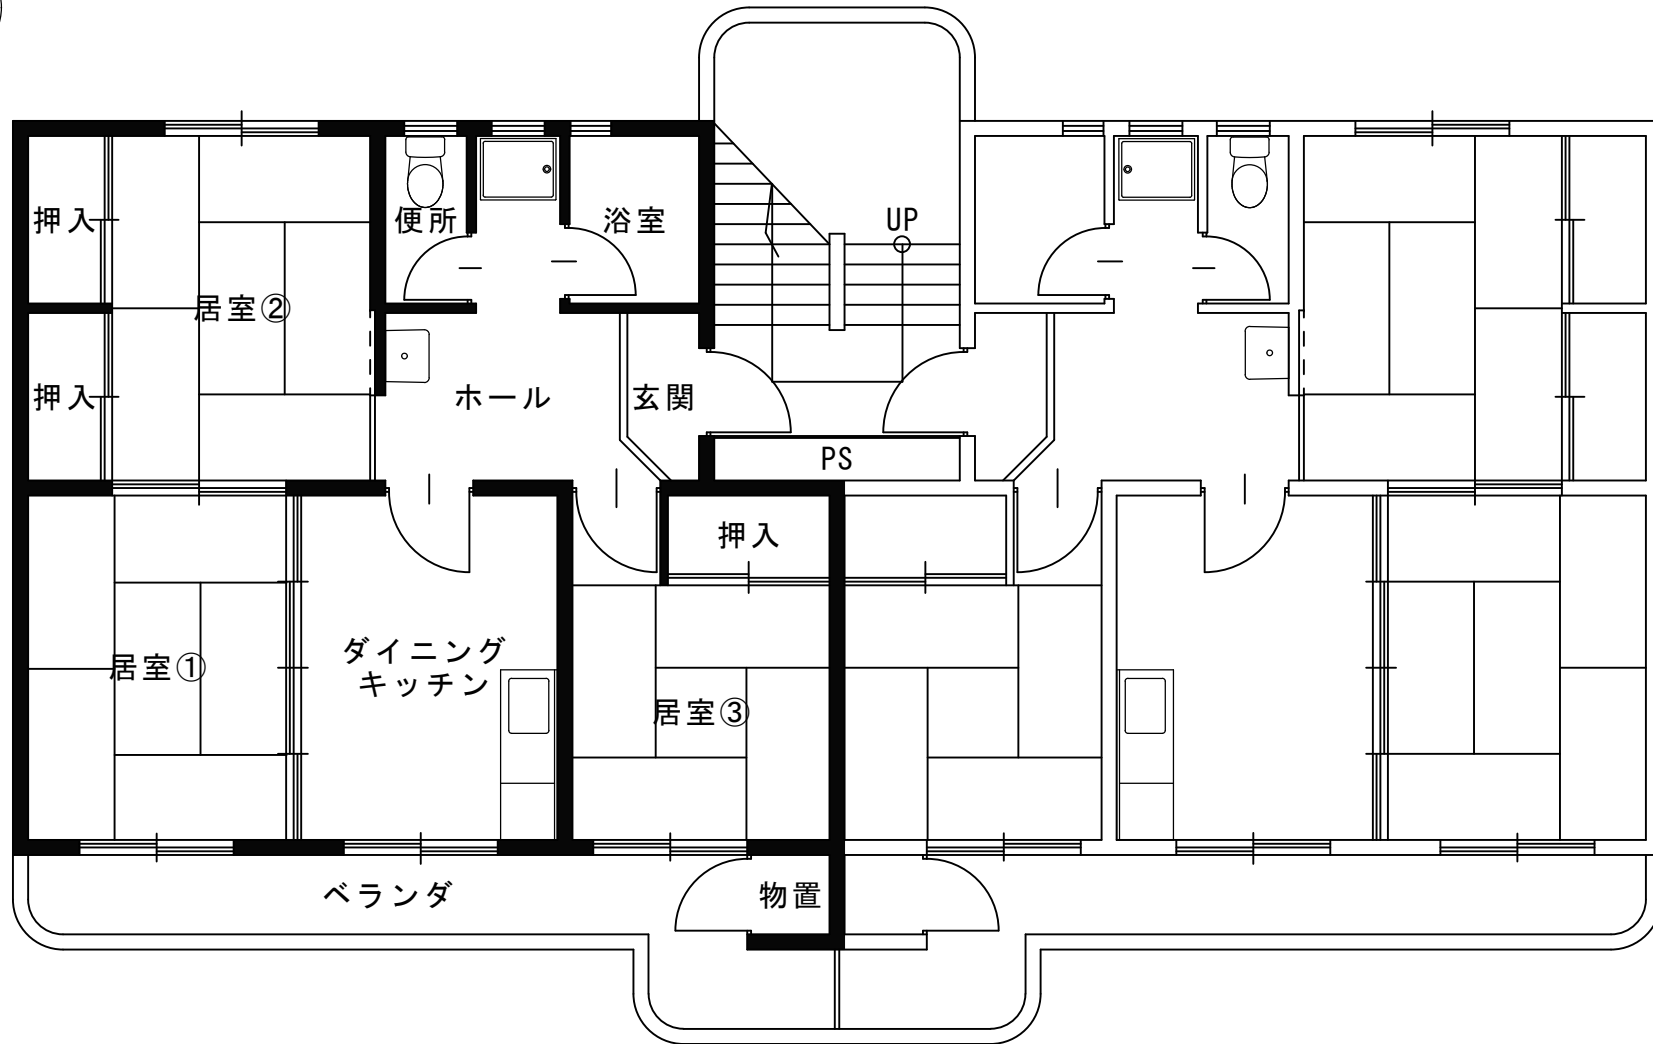

○物件によって条件が設定されているところもございますので、「募集物件一覧」のほうも併せてご覧ください。

○低廉な家賃で提供しており、新築ではないため、内装、外装及び設備等にキズ、汚れ及び損傷等がありますので御了承ください。

○間取り図と実際のお部屋の間取りが異なる場合は現況優先となります。

小山田 1-4-14-5

鶴見坦 702

希望ヶ丘 2-10-24

緑ヶ丘 2-1-22

希望ヶ丘 1-6-63